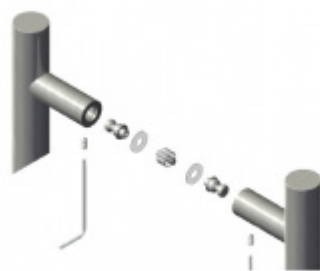

Párové propojení madel Südmetall (sklo)

Süd-Metall

OD 29,79 €

5 pracovních dní