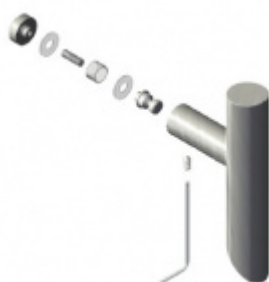

Produktový list

platný k 30. 9. 2024

luxusnikovani.cz
DELIVERED BY EFB

Dveřní madlo Südmetall San Servolo, nerez L 1200 mm / LA 900 mm

ID produktu: 4114

PLU: 37.33.3040

Dveřní madlo

Nerez kartáčovaná

Süd-Metall

OD 630 Kč

5 pracovních dní

**Párové propojení madel
Südmetall (sklo)**

Süd-Metall

OD 700 Kč

5 pracovních dní

**Skryté, jednostranné
upevnění madel
Südmetall (dřevo,
plast, hliník)**

Süd-Metall

OD 240 Kč

5 pracovních dní

**Jednostranné upevnění
madel Südmetall (sklo)**

Süd-Metall

OD OD 670 Kč

5 pracovních dní

**Jednostranné upevnění
madel Südmetall
(dřevo, plast, hliník)**