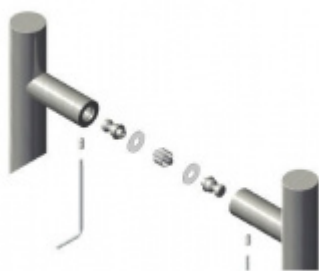

Produktový list

platný k 1. 11. 2024

luxusnikovani.cz
DELIVERED BY EFB

Dveřní madlo Südmetall San Servolo long, nerez L 1800 / LA1 700 mm / LA2 700 mm

ID produktu: 4120

PLU: 37.33.3080

Dveřní madlo

Nerez kartáčovaná

K madlu je potřeba vybrat odpovídající spojovací materiál v příslušenství.

Vaše cena bez DPH

282,78 €

Vaše cena s DPH

342,16 €

Zobrazit produkt

PŘÍSLUŠENSTVÍ

**Párové propojení madel
Südmetall, 3 body
(dřevo, plast, hliník)**

Süd-Metall

OD 52,45 €

5 pracovních dní

**Párové propojení madel
Südmetall, 3 body
(sklo)**

Süd-Metall

OD 52,45 €

5 pracovních dní

**Jednostranné, skryté
propojení madel
Südmetall, 3 body
(plast, dřevo, hliník)**