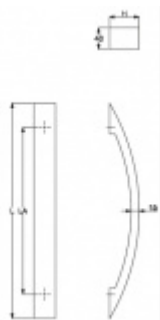

Produktový list

platný k 6. 10. 2024

luxusnikovani.cz
DELIVERED BY EFB

Dveřní madlo Südmetal Elba, nerez L 800 mm / LA 710 mm / H 103 mm

ID produktu: 4123

PLU: 37.35.5530

Dveřní madlo

Nerez kartáčovaná

K madlu je potřeba vybrat odpovídající spojovací materiál v příslušenství.

Vaše cena bez DPH

5 258 Kč

Vaše cena s DPH

6 362,18 Kč

Zobrazit produkt

PŘÍSLUŠENSTVÍ

Párové propojení madel Südmetall (dřevo, plast, hliník)