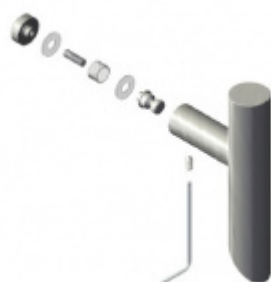

Süd-Metall

OD 630 Kč

5 pracovních dní

Párové propojení madel Südmetall (sklo)

Süd-Metall

OD 700 Kč

5 pracovních dní

Skryté, jednostranné upevnění madel Südmetall (dřevo, plast, hliník)

Süd-Metall

OD 240 Kč

5 pracovních dní

Jednostranné upevnění madel Südmetall (sklo)

Süd-Metall

OD OD 670 Kč

5 pracovních dní

Jednostranné upevnění madel Südmetall (dřevo, plast, hliník)