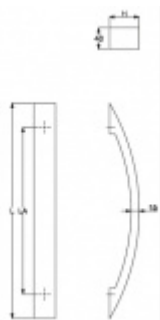

## Dveřní madlo Südmetall Elba, nerez L 800 mm / LA 710 mm / H 103 mm

ID produktu: 4123

PLU: 37.35.5530

Dveřní madlo

Nerez kartáčovaná

K madlu je potřeba vybrat odpovídající spojovací materiál v příslušenství.