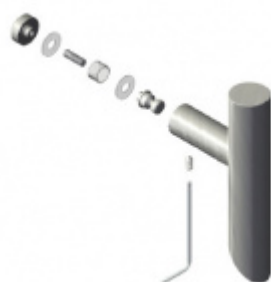

Dveřní madlo Súdmetall Sizilen, nerez

ID produktu: 4131

PLU: 37.35.1010

Dveřní madlo

Nerez kartáčovaná

Rozměry: L=670 mm / LA 470 mm

K madlu je potřeba vybrat odpovídající spojovací materiál v příslušenství.

OD 630 Kč

5 pracovních dní

Párové propojení madel Südmetall (sklo)

Süd-Metall

OD 700 Kč

5 pracovních dní

Skryté, jednostranné upevnění madel Südmetall (dřevo, plast, hliník)

Süd-Metall

OD 240 Kč

5 pracovních dní

Jednostranné upevnění madel Südmetall (sklo)

Süd-Metall

OD OD 670 Kč

5 pracovních dní

Jednostranné upevnění madel Südmetall (dřevo, plast, hliník)

Süd-Metall