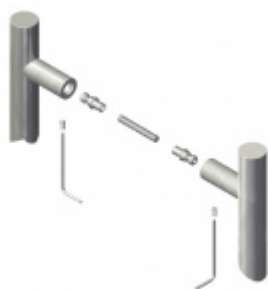

Dveřní madlo Súdmetall Sizilen, nerez

ID produktu: 4131

PLU: 37.35.1010

Dveřní madlo

Nerez kartáčovaná

Rozměry: L=670 mm / LA 470 mm

K madlu je potřeba vybrat odpovídající spojovací materiál v příslušenství.

Vaše cena bez DPH

3 285 Kč

Vaše cena s DPH

3 974,85 Kč

Zobrazit produkt

PŘÍSLUŠENSTVÍ

Párové propojení madel Südmetall (dřevo, plast, hliník)

Süd-Metall

OD 630 Kč

5 pracovních dní

Párové propojení madel Südmetall (sklo)

Süd-Metall

OD 700 Kč

5 pracovních dní

Skryté, jednostranné upevnění madel Südmetall (dřevo, plast, hliník)

Süd-Metall