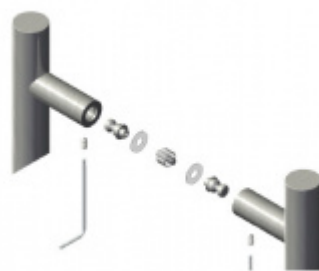

Dveřní madlo Súdmetall Sizilen, nerez

ID produktu: 4131

PLU: 37.35.1010

Dveřní madlo

Nerez kartáčovaná

Rozměry: L=670 mm / LA 470 mm

K madlu je potřeba vybrat odpovídající spojovací materiál v příslušenství.

OD 630 Kč

5 pracovních dní

Párové propojení madel Südmetall (sklo)

Süd-Metall

OD 700 Kč

5 pracovních dní

Skryté, jednostranné upevnění madel Südmetall (dřevo, plast, hliník)

Süd-Metall