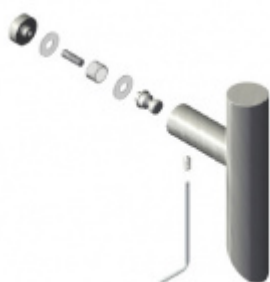

Dveřní madlo Südmetail Mykonos, nerez, 32 mm L 932 mm / LA 900 mm / W 210 mm

ID produktu: 4138

PLU: 37.35.0170

Dveřní madlo

Nerez kartáčovaná

K madlu je potřeba vybrat odpovídající spojovací materiál v příslušenství.

OD 630 Kč

5 pracovních dní

**Párové propojení madel
Südmetall (sklo)**

Süd-Metall

OD 700 Kč

5 pracovních dní

**Skryté, jednostranné
upevnění madel
Südmetall (dřevo,
plast, hliník)**

Süd-Metall

OD 240 Kč

5 pracovních dní

**Jednostranné upevnění
madel Südmetall (sklo)**

Süd-Metall

OD OD 670 Kč

5 pracovních dní

**Jednostranné upevnění
madel Südmetall
(dřevo, plast, hliník)**

Süd-Metall