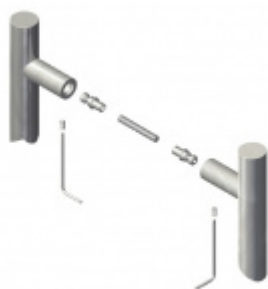

Produktový list

platný k 2. 10. 2024

luxusnikovani.cz
DELIVERED BY EFB

Dveřní madlo SÜDMETALL Capri, Nerez, 32 mm

ID produktu: 4140

PLU: 37.35.0220

Dveřní madlo

Nerez kartáčovaná

Rozměr - L 382 mm, LA 350 mm

K madlu je potřeba vybrat odpovídající spojovací materiál v příslušenství.

Vaše cena bez DPH

87,15 €

Vaše cena s DPH

105,45 €

Zobrazit produkt

PŘÍSLUŠENSTVÍ

Párové propojení madel Südmetall (dřevo, plast, hliník)

Süd-Metall

OD 26,81 €

5 pracovních dní

Párové propojení madel Südmetall (sklo)

Süd-Metall

OD 29,79 €

5 pracovních dní