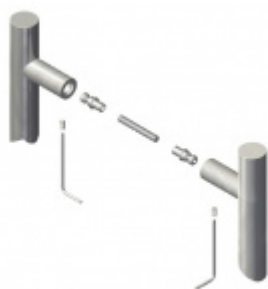

PŘÍSLUŠENSTVÍ

Párové propojení madel Südmetall (dřevo, plast, hliník)

Süd-Metall

OD 630 Kč

5 pracovních dní