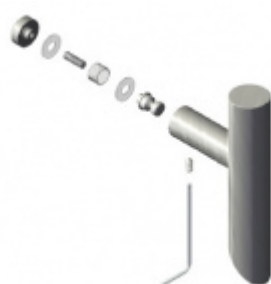

Jednostranné upevnění madel Südmetall (sklo)

Süd-Metall

OD OD 670 Kč

5 pracovních dní