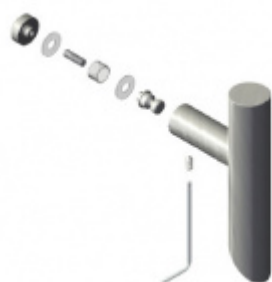

Produktový list

platný k 5. 7. 2024

luxusnikovani.cz
DELIVERED BY EFB

Dveřní madlo Südmetal Ischia, Nerez, 25 mm

ID produktu: 4146

PLU: 37.35.1040

Dveřní madlo

Nerez kartáčovaná

Rozměr - L 325 mm, LA 300 mm

K madlu je potřeba vybrat odpovídající spojovací materiál v příslušenství.

Vaše cena bez DPH

68,85 €

Vaše cena s DPH

83,31 €

Zobrazit produkt

PŘÍSLUŠENSTVÍ

**Párové propojení madel
Südmetail (dřevo,
plast, hliník)**

Süd-Metall

OD 26,81 €

5 pracovních dní

**Párové propojení madel
Südmetail (sklo)**

Süd-Metall

OD 29,79 €

5 pracovních dní

**Skryté, jednostranné
upevnění madel
Südmetail (dřevo,
plast, hliník)**

Süd-Metall

OD 10,21 €

5 pracovních dní

**Jednostranné upevnění
madel Südmetail (sklo)**

Süd-Metall

OD OD 28,51 €

5 pracovních dní