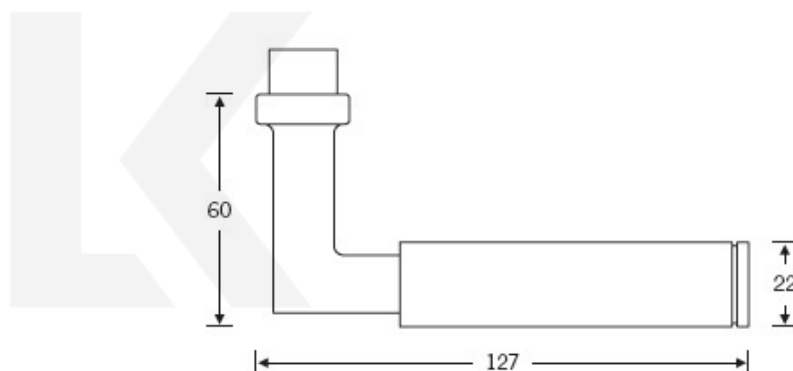

## Kování FSB 12 1102 ASL Eloxovaný hliník, klika / klika, WC uzamykání, čtyřhran 6 mm

**FSB**

ID produktu: 415

Design: Alessandro Mendini

Designér vycházel z původního modelu kliky prodávaném jako "Gropius griff". Mendini upravil proporce kliky a vznikl model FSB 1102. Dostupné jsou varianty v hliníku, nerez, mosazi a bronzu.