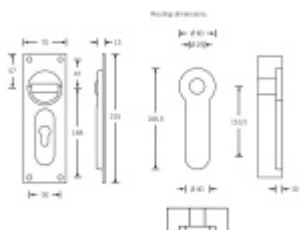

Produktový list

platný k 21. 9. 2024

luxusnikovani.cz
DELIVERED BY EFB

Mušle pro posuvné dveře FSB 42 4205 72 mm

FSB

ID produktu: 4151

Mušle pro posuvné dveře. Může být použita i jako klasická klika na dveře.

Rozměr otvoru pro čtyřhran v mušli je 8 mm.

Mušle se vyrábí v eloxovaném hliníku.

Na objednání je možné mušli objednat s otvorem pro obyčejný klíč nebo vložku.

Vaše cena bez DPH

1 900 Kč

Vaše cena s DPH

2 299 Kč