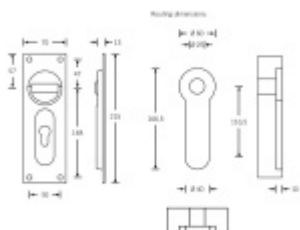

Produktový list

platný k 21. 9. 2024

luxusnikovani.cz
DELIVERED BY EFB

Mušle pro posuvné dveře FSB 42 4205 72 mm

FSB

ID produktu: 4151

Mušle pro posuvné dveře. Může být použita i jako klasická klika na dveře.

Rozměr otvoru pro čtyřhran v mušli je 8 mm.

Mušle se vyrábí v eloxovaném hliníku.

Na objednání je možné mušli objednat s otvorem pro obvyčejný klíč nebo vložku.

Vaše cena bez DPH

80,85 €

Vaše cena s DPH

97,83 €