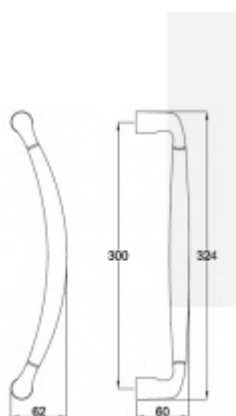

## Dveřní madlo Südmetail Arena Chrom leštěný

ID produktu: 4158

PLU: 37.33.3730

Dveřní madlo

Mosaz masivní s povrchovými úpravami

Rozměr - L 324 mm, LA 300 mm

K madlu je potřeba vybrat odpovídající spojovací materiál v příslušenství.