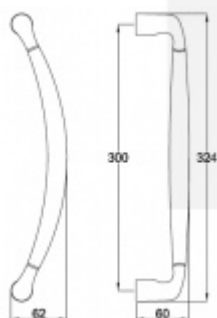

Produktový list

platný k 8. 7. 2024

luxusnikovani.cz
DELIVERED BY EFB