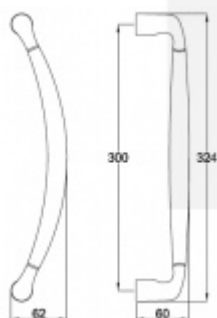

Produktový list

platný k 5. 7. 2024

luxusnikovani.cz
DELIVERED BY EFB