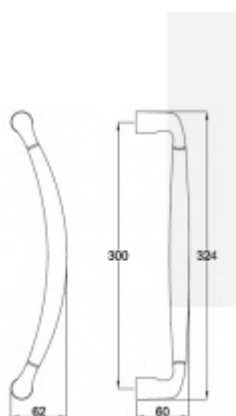

Produktový list

platný k 8. 7. 2024

luxusnikovani.cz
DELIVERED BY EFB

Dveřní madlo SÜDMETALL Arena Mosaz lakovaná / mosaz satin

ID produktu: 4160

PLU: 37.33.3740

Dveřní madlo

Mosaz masivní s povrchovými úpravami

Rozměr - L 324 mm, LA 300 mm

K madlu je potřeba vybrat odpovídající spojovací materiál v příslušenství.

20

let záruka na
povrchovou
úpravu

5

let záruka na
povrchovou
úpravu

Vaše cena bez DPH

4 868 Kč