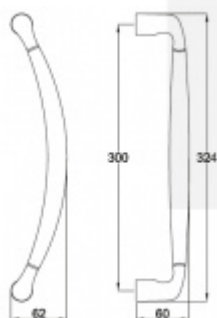

## Dveřní madlo SÜDMETALL Arena Mosaz lakovaná / mosaz satin

ID produktu: 4160

PLU: 37.33.3740

Dveřní madlo

Mosaz masivní s povrchovými úpravami

Rozměr - L 324 mm, LA 300 mm

K madlu je potřeba vybrat odpovídající spojovací materiál v příslušenství.