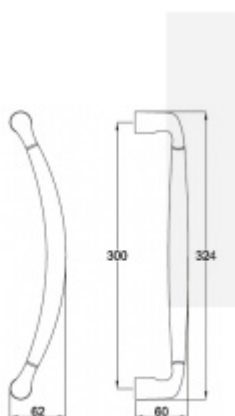

## Dveřní madlo Súdmetall Arena Robusta gold

ID produktu: 4163

PLU: 37.33.3700

Dveřní madlo

Mosaz masivní s povrchovými úpravami

Rozměr - L 324 mm, LA 300 mm

K madlu je potřeba vybrat odpovídající spojovací materiál v příslušenství.