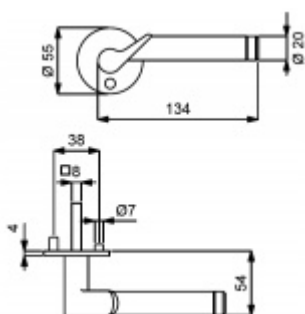

Produktový list

platný k 5. 7. 2024

luxusnikovani.cz
DELIVERED BY EFB

Südmetail Elena-R, Flat, nerez

Dveřní kování s plochou rozetou

Speciální konstrukce umožňuje montáž rozety na plochu nebo zafrézování do dveří. Získáte tak zapuštěné rozety. Detaily k montáži naleznete v sekci video.

Klika je pevně spojená s rozetou.

Kování je certifikováno dle EN 1906, 3. třída

V ceně kování je spojovací materiál pro tloušťku dveří v rozmezí 38-45 mm . Kování pro jinou tloušťku dveří lze také objednat je ale za příplatek cca 110,- Kč . Přesnou výši příplatku sdělíme po objednání .

Klika/koule - levá

[Südmetail Elena-R, Flat, nerez](#)
[Cylindrická vložka, Klika/koule - levá](#)

DETAIL

5 pracovních dní **116,09 € bez DPH**
140,46 € s DPH

Klika/koule - pravá

[Südmetail Elena-R, Flat, nerez](#)
[Cylindrická vložka, Klika/koule - pravá](#)

DETAIL

5 pracovních dní **93,32 € bez DPH**
112,92 € s DPH

Südmetail Elena-R, Flat, nerez
klika / klika, WC uzamykání, čtyřhran 8 mm

DETAIL

5 pracovních dní **110,43 € bez DPH**
133,61 € s DPH

PODOBNÉ PRODUKTY