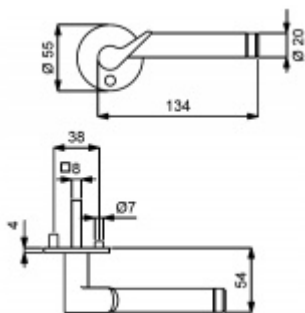

## Südmetal Elena-R, Flat, nerez klika / klika, Obyčejný klíč

ID produktu: 4165

PLU: 32.50.1200

Dveřní kování s plochou rozetou

Speciální konstrukce umožňuje montáž rozety na plochu nebo zafrézování do dveří. Získáte tak zapuštěné rozety. Detaily k montáži naleznete v sekci video.

Klika je pevně spojená s rozetou.

Kování je certifikováno dle EN 1906, 3. třída

V ceně kování je spojovací materiál pro tloušťku dveří v rozmezí 38-45 mm . Kování pro jinou tloušťku dveří lze také objednat je ale za příplatek cca 110,- Kč . Přesnou výši příplatku sdělíme po objednání .