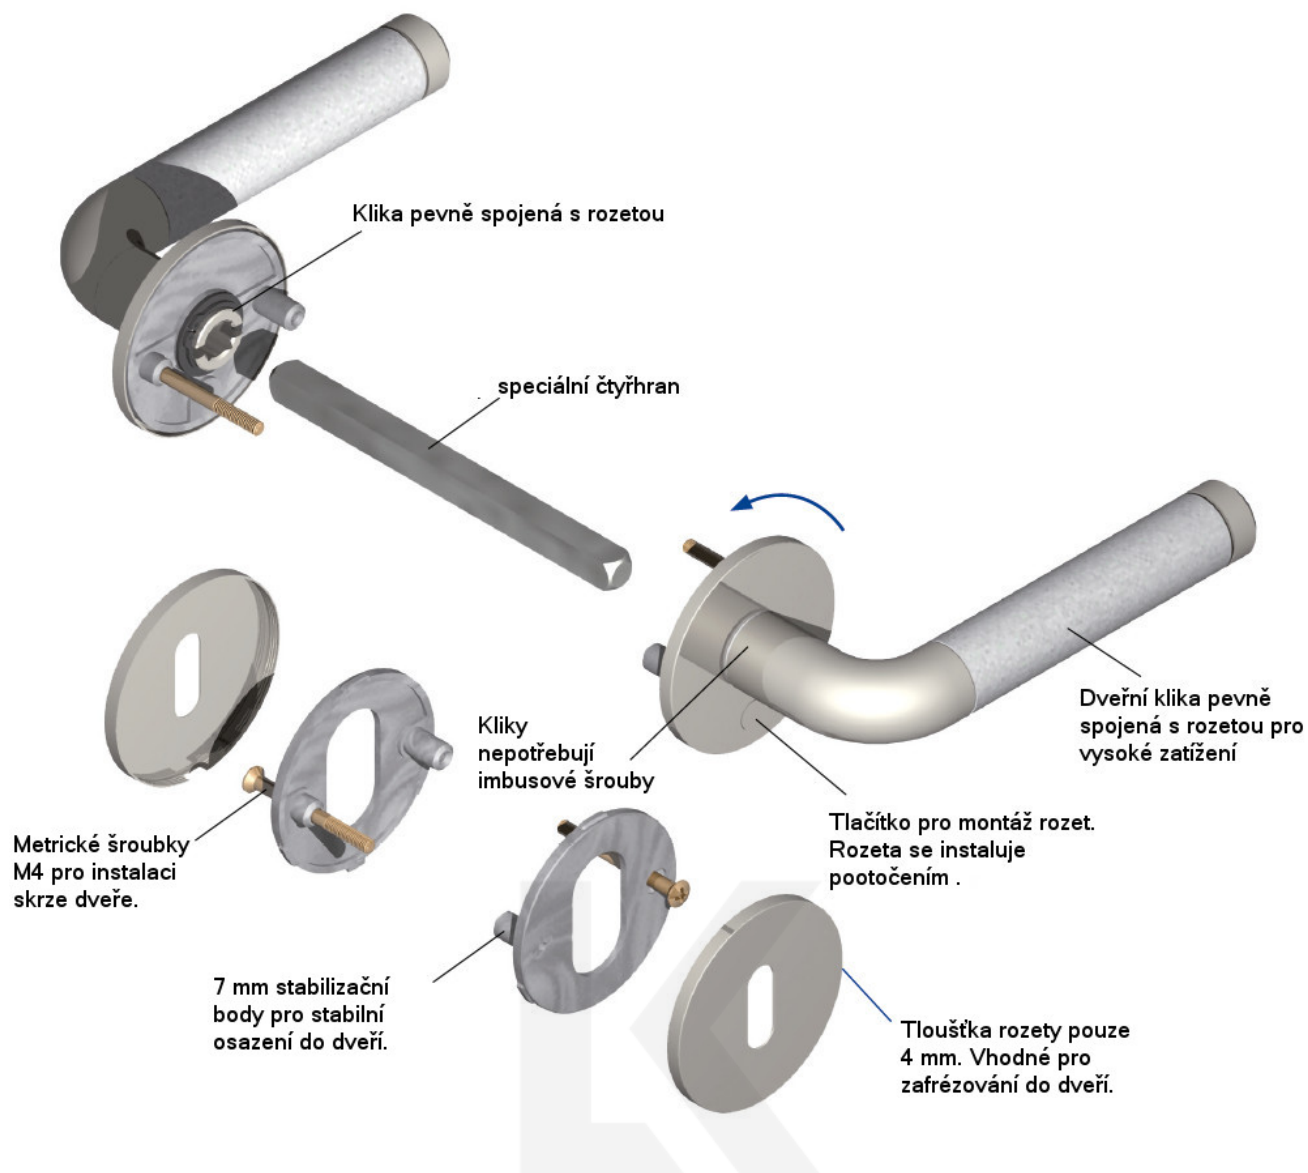

## Südmetal Elena-R, Flat, nerez klika / klika, Obyčejný klíč

ID produktu: 4165

PLU: 32.50.1200

Dveřní kování s plochou rozetou

Speciální konstrukce umožňuje montáž rozety na plochu nebo zafrézování do dveří. Získáte tak zapuštěné rozety. Detaily k montáži naleznete v sekci video.

## TECHNICKÉ DETAILY

## PODOBNÉ PRODUKTY

**Elena - rohový úchyt,  
sklo/sklo 90°, černá**

Süd-Metall

---

**OD 76,6 €**

5 pracovních dní

**Pant pro sprchové  
dveře ELENA -sklo/sklo,  
180°/135°, černá**

Süd-Metall