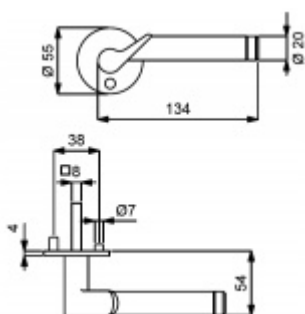

## Südmetal Elena-R, Flat, nerez klika / klika, Cylindrická vložka

ID produktu: 4166

PLU: 32.50.1210

Dveřní kování s plochou rozetou

Speciální konstrukce umožňuje montáž rozety na plochu nebo zafrézování do dveří. Získáte tak zapuštěné rozety. Detaily k montáži naleznete v sekci video.

Klika je pevně spojená s rozetou.

Kování je certifikováno dle EN 1906, 3. třída

V ceně kování je spojovací materiál pro tloušťku dveří v rozmezí 38-45 mm . Kování pro jinou tloušťku dveří lze také objednat je ale za příplatek cca 110,- Kč . Přesnou výši příplatku sdělíme po objednání .