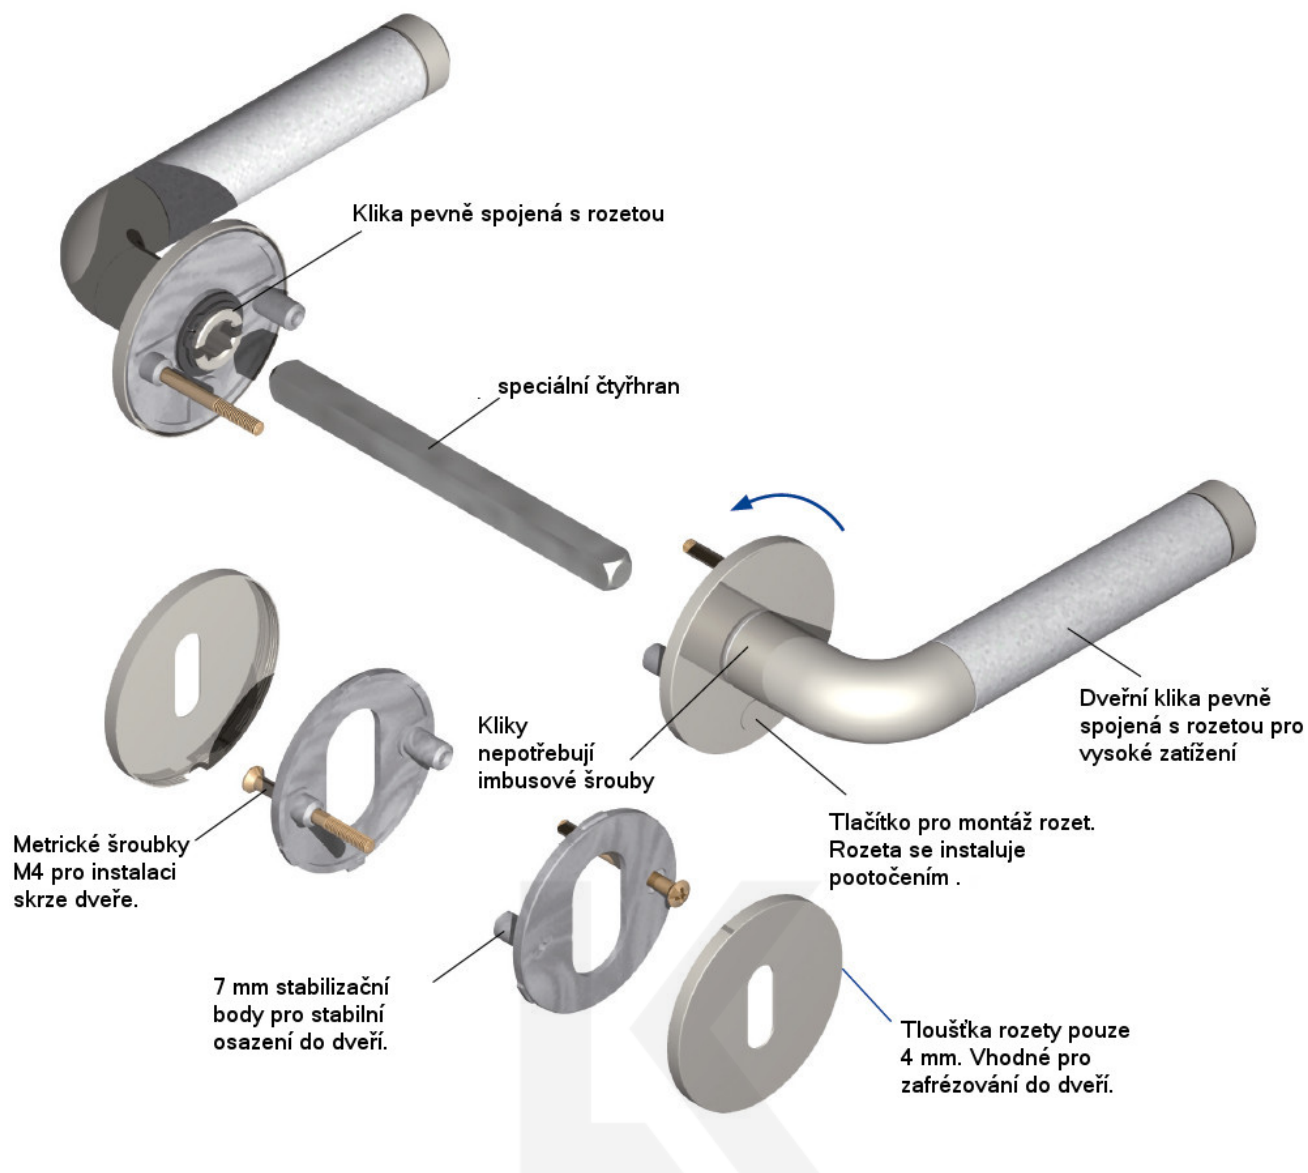

## Südmetal Elena-R, Flat, nerez klika / klika, Cylindrická vložka

ID produktu: 4166

PLU: 32.50.1210

Dveřní kování s plochou rozetou

Speciální konstrukce umožňuje montáž rozety na plochu nebo zafrézování do dveří. Získáte tak zapuštěné rozety. Detaily k montáži naleznete v sekci video.

## TECHNICKÉ DETAILY

## PODOBNÉ PRODUKTY

**Elena - rohový úchyt,  
sklo/sklo 90°, černá**

Süd-Metall

---

**OD 76,6 €**

5 pracovních dní

**Pant pro sprchové  
dveře ELENA -sklo/sklo,  
180°/135°, černá**

Süd-Metall