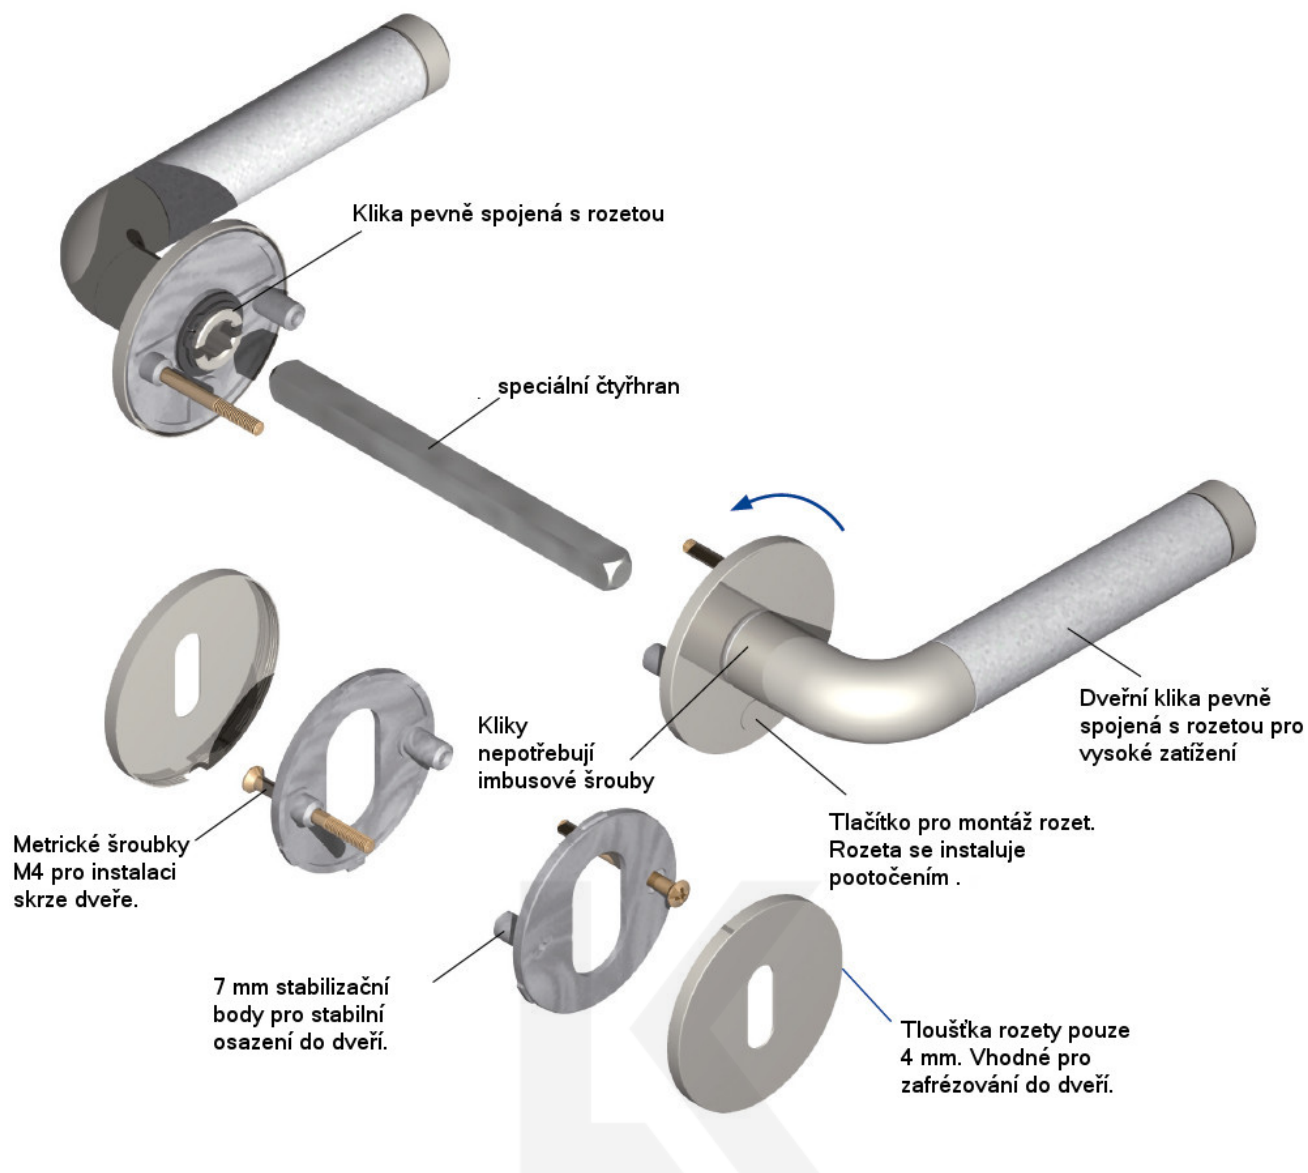

Produktový list

platný k 8. 7. 2024

luxusnikovani.cz
DELIVERED BY EFB

Südmetal Elena-R, Flat, nerez Cylindrická vložka, Klika/koule - pravá

ID produktu: 4167

PLU: 32.50.1220

Dveřní kování s plochou rozetou

Speciální konstrukce umožňuje montáž rozety na plochu nebo zafrézování do dveří. Získáte tak zapuštěné rozety. Detaily k montáži naleznete v sekci video.

Klika je pevně spojená s rozetou.

Kování je certifikováno dle EN 1906, 3. třída

V ceně kování je spojovací materiál pro tloušťku dveří v rozmezí 38-45 mm . Kování pro jinou tloušťku dveří lze také objednat je ale za příplatek cca 110,- Kč . Přesnou výši příplatku sdělíme po objednání .

Vaše cena bez DPH

116,09 €

Vaše cena s DPH

140,46 €

Zobrazit produkt

TECHNICKÉ DETAILY

PODOBNÉ PRODUKTY

**Elena - rohový úchyt,
sklo/sklo 90°, černá**

Süd-Metall

OD 76,6 €

5 pracovních dní

**Pant pro sprchové
dveře ELENA -sklo/sklo,
180°/135°, černá**

Süd-Metall

OD 98,72 €

5 pracovních dní