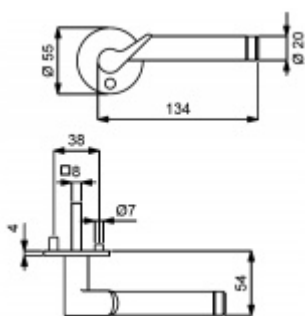

Produktový list

platný k 8. 7. 2024

luxusnikovani.cz
DELIVERED BY EFB

Südmetal Elena-R, Flat, nerez Cylindrická vložka, Klika/koule - pravá

ID produktu: 4167

PLU: 32.50.1220

Dveřní kování s plochou rozetou

Speciální konstrukce umožňuje montáž rozety na plochu nebo zafrézování do dveří. Získáte tak zapuštěné rozety. Detaily k montáži naleznete v sekci video.

Klika je pevně spojená s rozetou.

Kování je certifikováno dle EN 1906, 3. třída

V ceně kování je spojovací materiál pro tloušťku dveří v rozmezí 38-45 mm . Kování pro jinou tloušťku dveří lze také objednat je ale za příplatek cca 110,- Kč . Přesnou výši příplatku sdělíme po objednání .

Vaše cena bez DPH

116,09 €

Vaše cena s DPH

140,46 €

Zobrazit produkt

TECHNICKÉ DETAILY

PODOBNÉ PRODUKTY

**Elena - rohový úchyt,
sklo/sklo 90°, černá**

Süd-Metall

OD 76,6 €

5 pracovních dní

**Pant pro sprchové
dveře ELENA -sklo/sklo,
180°/135°, černá**

Süd-Metall

OD 98,72 €

5 pracovních dní