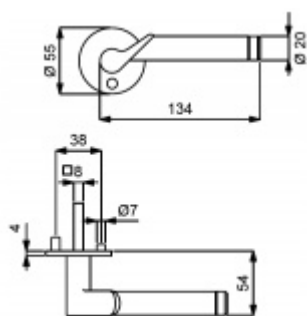

## Südmetal Elena-R, Flat, nerez Cylindrická vložka, Klika/koule - levá

ID produktu: 4168

PLU: 32.50.1230

Dveřní kování s plochou rozetou

Speciální konstrukce umožňuje montáž rozety na plochu nebo zafrézování do dveří. Získáte tak zapuštěné rozety. Detaily k montáži naleznete v sekci video.

Klika je pevně spojená s rozetou.

Kování je certifikováno dle EN 1906, 3. třída

V ceně kování je spojovací materiál pro tloušťku dveří v rozmezí 38-45 mm . Kování pro jinou tloušťku dveří lze také objednat je ale za příplatek cca 110,- Kč . Přesnou výši příplatku sdělíme po objednání .