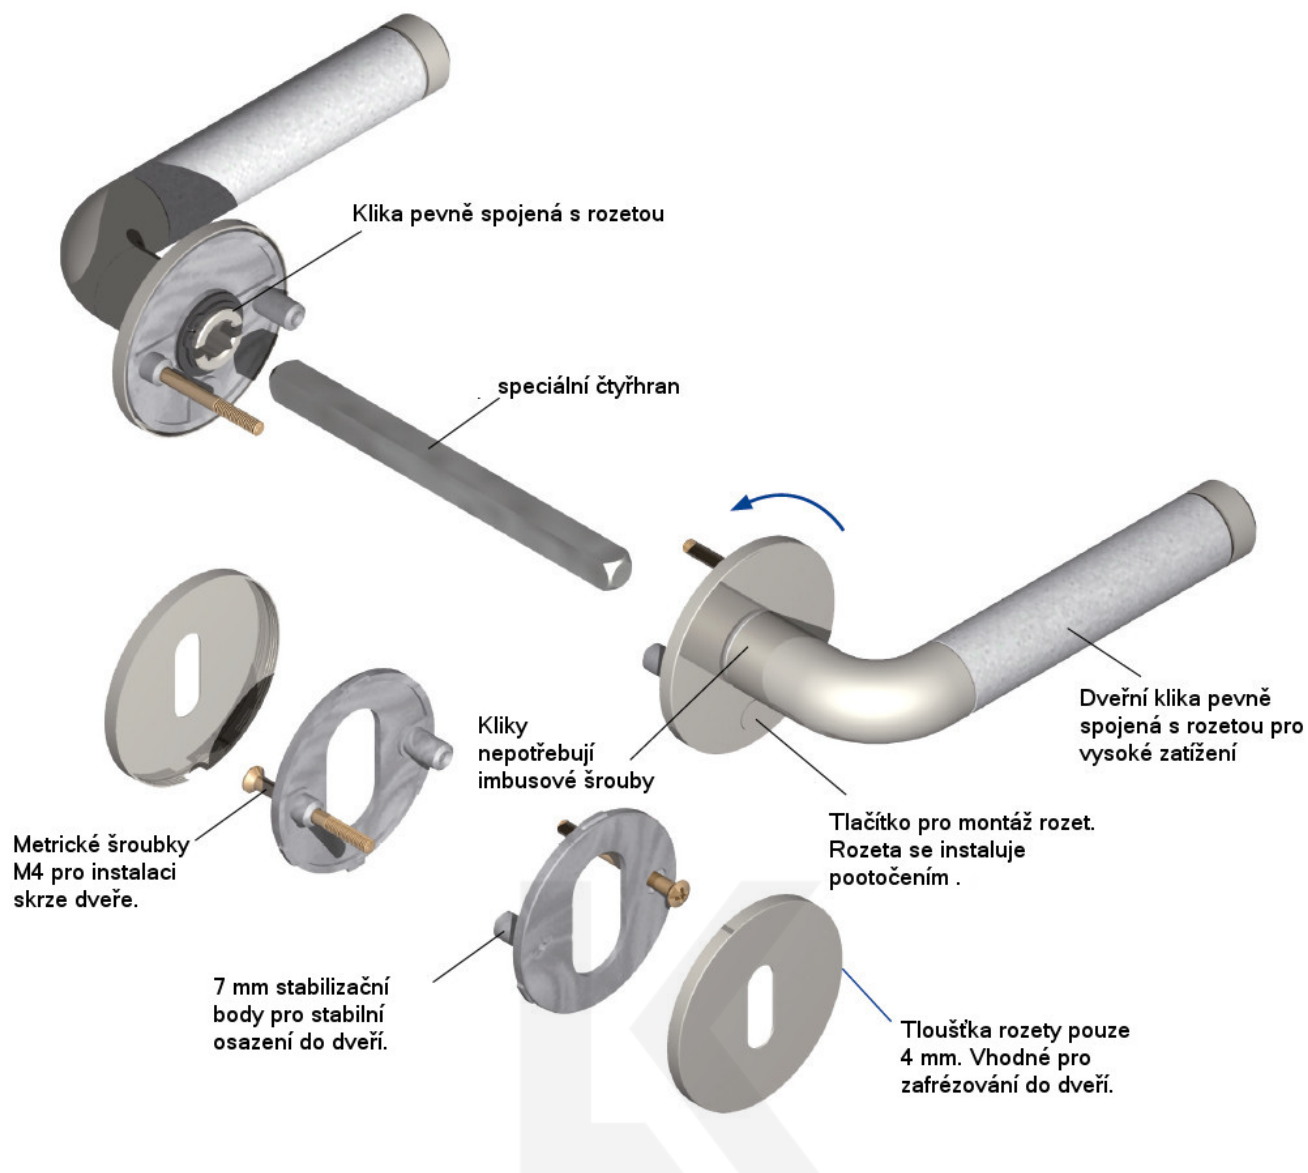

## Südmetal Elena-R, Flat, nerez Cylindrická vložka, Klika/koule - levá

ID produktu: 4168

PLU: 32.50.1230

Dveřní kování s plochou rozetou

Speciální konstrukce umožňuje montáž rozety na plochu nebo zafrézování do dveří. Získáte tak zapuštěné rozety. Detaily k montáži naleznete v sekci video.

## TECHNICKÉ DETAILY

## PODOBNÉ PRODUKTY

**Elena - rohový úchyt,  
sklo/sklo 90°, černá**

Süd-Metall

---

**OD 76,6 €**

5 pracovních dní

**Pant pro sprchové  
dveře ELENA -sklo/sklo,  
180°/135°, černá**

Süd-Metall