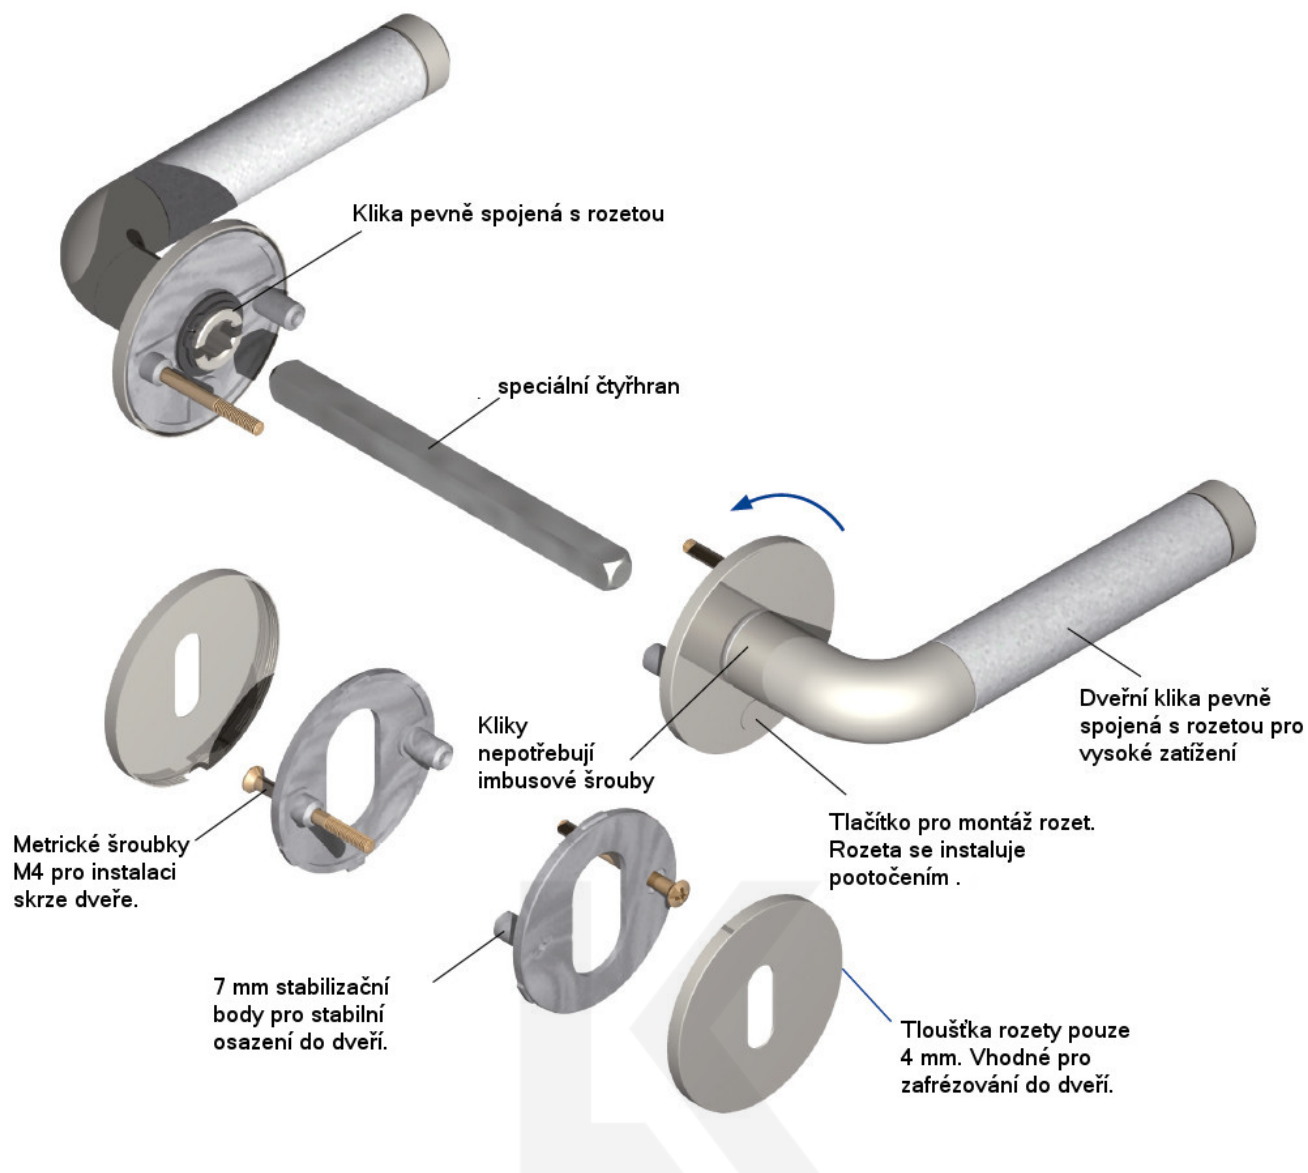

## Südmetail Elena-R, Flat, nerez klika / klika, WC uzamykání, čtyřhran 8 mm

ID produktu: 4169

PLU: 32.50.1240

Dveřní kování s plochou rozetou

Speciální konstrukce umožňuje montáž rozety na plochu nebo zafrézování do dveří. Získáte tak zapuštěné rozety. Detaily k montáži naleznete v sekci video.

## TECHNICKÉ DETAILY

## PODOBNÉ PRODUKTY

**Elena - rohový úchyt,  
sklo/sklo 90°, černá**

Süd-Metall

---

**OD 76,6 €**

5 pracovních dní

**Pant pro sprchové  
dveře ELENA -sklo/sklo,  
180°/135°, černá**

Süd-Metall