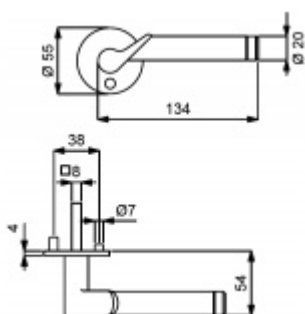

## Südmetail Elena-R, Flat, nerez klika / klika, WC uzamykání, čtyřhran 8 mm

ID produktu: 4169

PLU: 32.50.1240

Dveřní kování s plochou rozetou

Speciální konstrukce umožňuje montáž rozety na plochu nebo zafrézování do dveří. Získáte tak zapuštěné rozety. Detaily k montáži naleznete v sekci video.

Klika je pevně spojená s rozetou.

Kování je certifikováno dle EN 1906, 3. třída

V ceně kování je spojovací materiál pro tloušťku dveří v rozmezí 38-45 mm . Kování pro jinou tloušťku dveří lze také objednat je ale za příplatek cca 110,- Kč . Přesnou výši příplatku sdělíme po objednání .