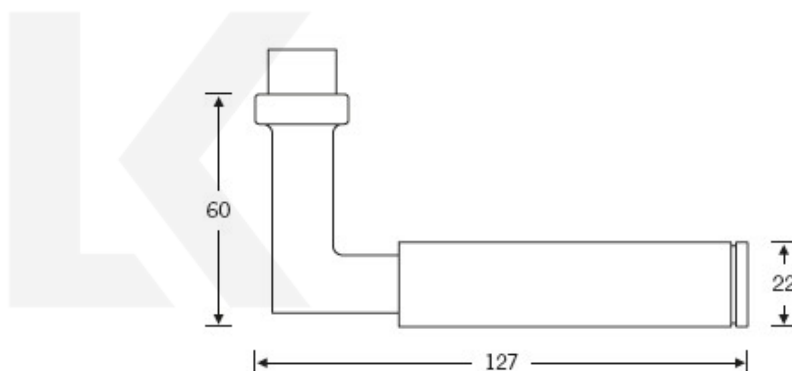

Produktový list

platný k 3. 7. 2024

luxusnikovani.cz
DELIVERED BY EFB

Kování FSB 12 1102 ASL Bronz masivní s patinou, klika / klika, WC uzamykání, čtyřhran 6 mm

FSB

ID produktu: 417

Design: Alessandro Mendini

Designér vycházel z původního modelu kliky prodávaném jako "Gropius griff". Mendini upravil proporce kliky a vznikl model FSB 1102. Dostupné jsou varianty v hliníku, nerezí, mosazi a bronzu.

Objektová třída 4. dle EN 1906