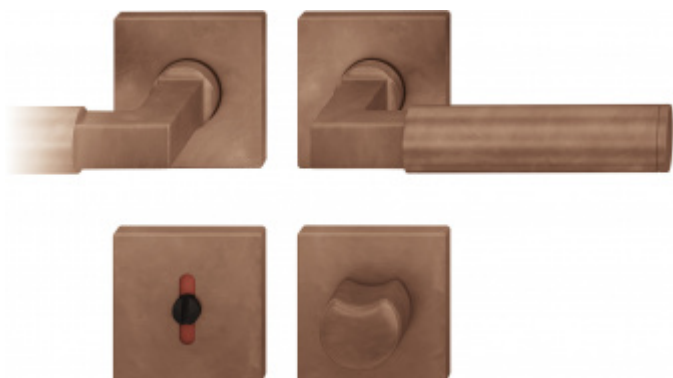

Produktový list

platný k 3. 7. 2024

luxusnikovani.cz
DELIVERED BY EFB

Kování FSB 12 1102 ASL Bronz masivní s patinou, klika / klika, WC uzamykání, čtyřhran 6 mm

FSB

ID produktu: 417

Design: Alessandro Mendini

Designér vycházel z původního modelu kliky prodávaném jako "Gropius griff". Mendini upravil proporce kliky a vznikl model FSB 1102. Dostupné jsou varianty v hliníku, nerezí, mosazi a bronzu.

Objektová třída 4. dle EN 1906