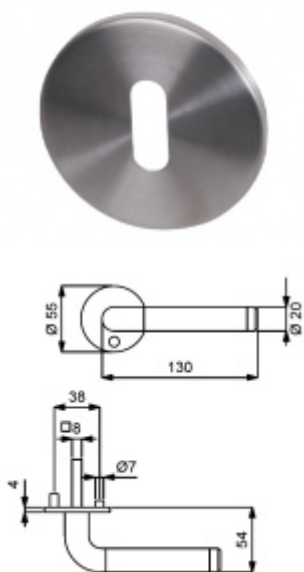

Produktový list

platný k 29. 6. 2024

luxusnikovani.cz
DELIVERED BY EFB

Südmetal Sybille-R, Flat, nerez klika / klika, Cylindrická vložka

ID produktu: 4172

PLU: 32.50.1810

Dveřní kování s plochou rozetou

Speciální konstrukce umožňuje montáž rozety na plochu nebo zafrézování do dveří. Získáte tak zapuštěné rozety. Detaily k montáži naleznete v sekci video.

Klika je pevně spojená s rozetou.

Kování je certifikováno dle EN 1906, 3. třída

V ceně kování je spojovací materiál pro tloušťku dveří v rozmezí 38-45 mm . Kování pro jinou tloušťku dveří lze také objednat je ale za příplatek cca 110,- Kč . Přesnou výši příplatku sdělíme po objednání .