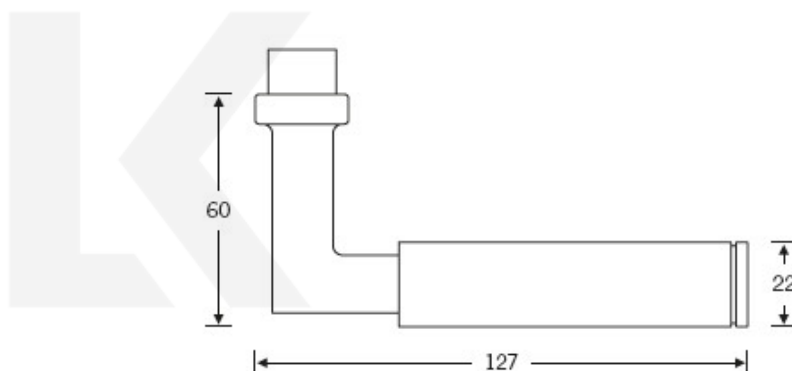

Produktový list

platný k 30. 9. 2024

luxusnikovani.cz
DELIVERED BY EFB

Kování FSB 12 1102 ASL Bronz masivní s patinou, klika / klika, WC uzamykání, čtyřhran 6 mm

FSB

ID produktu: 417

Design: Alessandro Mendini

Designér vycházel z původního modelu kliky prodávaném jako "Gropius griff". Mendini upravil proporce kliky a vznikl model FSB 1102. Dostupné jsou varianty v hliníku, nerez, mosazi a bronz.

Objektová třída 4. dle EN 1906