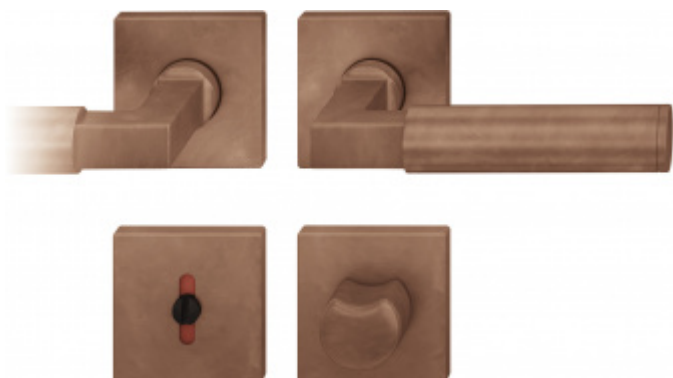

Produktový list

platný k 30. 9. 2024

luxusnikovani.cz
DELIVERED BY EFB

Kování FSB 12 1102 ASL Bronz masivní s patinou, klika / klika, WC uzamykání, čtyřhran 6 mm

FSB

ID produktu: 417

Design: Alessandro Mendini

Designér vycházel z původního modelu kliky prodávaném jako "Gropius griff". Mendini upravil proporce kliky a vznikl model FSB 1102. Dostupné jsou varianty v hliníku, nerez, mosazi a bronz.

Objektová třída 4. dle EN 1906