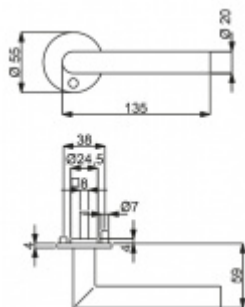

Produktový list

platný k 28. 9. 2024

luxusnikovani.cz
DELIVERED BY EFB

Südmetail Ronny II-R, Flat, s pružinou, nerez

Dveřní kování s plochou rozetou

Speciální konstrukce umožňuje montáž rozety na plochu nebo zafrézování do dveří. Získáte tak zapuštěné rozety. Detaily k montáži naleznete v sekci video.

Klika je pevně spojená s rozetou a pružinovým mechanismem.

Kování je certifikováno dle EN 1906, 3. třída

V ceně kování je spojovací materiál pro tloušťku dveří v rozmezí 38-45 mm. Kování pro jinou tloušťku dveří lze také objednat je ale za příplatek cca 110,- Kč. Přesnou výši příplatku sdělíme po objednání.

Klika/koule - levá

[Südmetail Ronny II-R, Flat, s pružinou, nerez](#)
[Cylindrická vložka, Klika/koule - levá](#)

DETAIL

5 pracovních dní **2 355 Kč bez DPH**
2 849,55 Kč s DPH

Klika/koule - pravá

[Südmetail Ronny II-R, Flat, s pružinou, nerez](#)
[Cylindrická vložka, Klika/koule - pravá](#)

[Südmetail Ronny II-R, Flat, s pružinou, nerez](#)
[klika / klika, Cylindrická vložka](#)

DETAIL

5 pracovních dní **1 820 Kč bez DPH**
2 202,2 Kč s DPH

[Südmetail Ronny II-R, Flat, s pružinou, nerez](#)
[klika / klika, WC uzamykání, čtyřhran 8 mm](#)