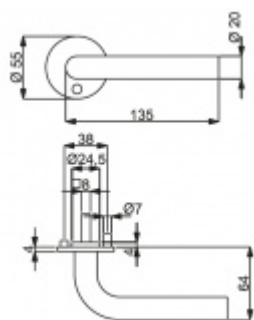

## Súdmetall Paula II-R, Flat, nerez

Dveřní kování s plochou rozetou

Speciální konstrukce umožňuje montáž rozety na plochu nebo zafrézování do dveří. Získáte tak zapuštěné rozety. Details k montáži naleznete v sekci video.

Klika je pevně spojená s rozetou a pružinovým mechanismem.

Kování je certifikováno dle EN 1906, 3. třída

V ceně kování je spojovací materiál pro tloušťku dveří v rozmezí 38-45 mm . Kování pro jinou tloušťku dveří lze také objednat je ale za příplatek cca 110,- Kč . Přesnou výši příplatku sdělíme po objednání .

DETAIL

5 pracovních dní **1 658 Kč bez DPH**  
2 006,18 Kč s DPH

[Súdmetall Paula II-R, Flat, nerez klika / klika, WC uzamykání, čtyřhran 8 mm](#)

DETAIL

5 pracovních dní **2 060 Kč bez DPH**  
2 492,6 Kč s DPH