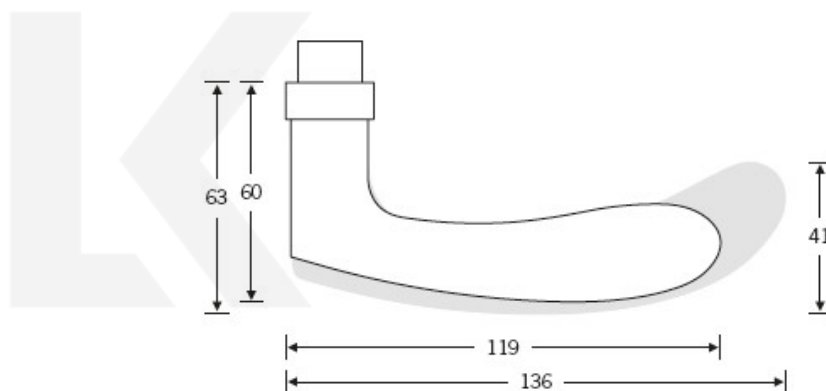

Kování FSB 12 1106 ASL Nerez kartáčovaná, klika / klika, Cylindrická vločka

FSB

ID produktu: 428

Model FSB 1106 je charakteristický tradičním tvarem klasických dveřních klik vyráběných již mnoho desetiletí. Návrh kliky vychází z menší verze FSB 1135. Tento model lze použít pro objektové dveře a v malé úpravě i pro panikové dveře. Dostupné jsou varianty v hliníku, nerez a bronz.