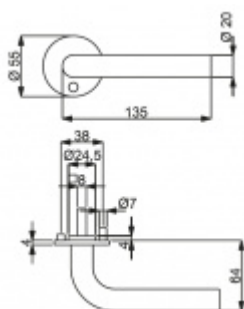

Klika je pevně spojená s rozetou a pružinovým mechanismem.

Kování je certifikováno dle EN 1906, 3. třída

V ceně kování je spojovací materiál pro tloušťku dveří v rozmezí 38-45 mm . Kování pro jinou tloušťku dveří lze také objednat je ale za příplatek cca 110,- Kč . Přesnou výši příplatku sdělíme po objednání .