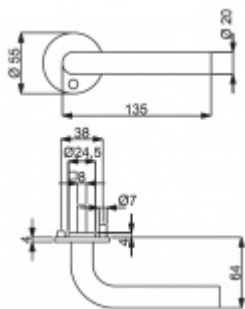

Klika je pevně spojená s rozetou a pružinovým mechanismem.

Kování je certifikováno dle EN 1906, 3. třída

V ceně kování je spojovací materiál pro tloušťku dveří v rozmezí 38-45 mm. Kování pro jinou tloušťku dveří lze také objednat je ale za příplatek cca 110,- Kč. Přesnou výši příplatku sdělíme po objednání.