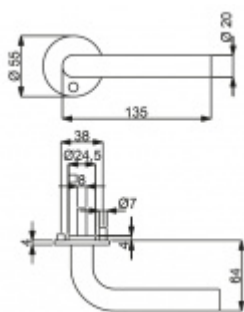

Produktový list

platný k 29. 6. 2024

luxusnikovani.cz
DELIVERED BY EFB

Südmetall Patrik II-R, Flat, nerez klika / klika, Obyčejný klíč

ID produktu: 4296

PLU: 32.50.5500

Dveřní kování s plochou rozetou

Speciální konstrukce umožňuje montáž rozety na plochu nebo zafrézování do dveří. Získáte tak zapuštěné rozety. Detaily k montáži naleznete v sekci video.

Klika je pevně spojená s rozetou a pružinovým mechanismem.

Kování je certifikováno dle EN 1906, 3. třída

V ceně kování je spojovací materiál pro tloušťku dveří v rozmezí 38-45 mm . Kování pro jinou tloušťku dveří lze také objednat je ale za příplatek cca 110,- Kč . Přesnou výši příplatku sdělíme po objednání .