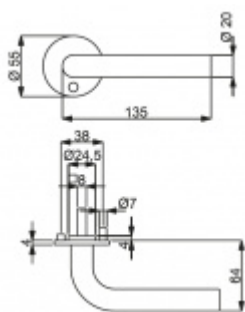

Produktový list

platný k 29. 6. 2024

luxusnikovani.cz
DELIVERED BY EFB

Súdmetall Patrik II-R, Flat, nerez klika / klika, Cylindrická vložka

ID produktu: 4297

PLU: 32.50.5510

Dveřní kování s plochou rozetou

Speciální konstrukce umožňuje montáž rozety na plochu nebo zafrézování do dveří. Získáte tak zapuštěné rozety. Detaily k montáži naleznete v sekci video.

Klika je pevně spojená s rozetou a pružinovým mechanismem.

Kování je certifikováno dle EN 1906, 3. třída

V ceně kování je spojovací materiál pro tloušťku dveří v rozmezí 38-45 mm . Kování pro jinou tloušťku dveří lze také objednat je ale za příplatek cca 110,- Kč . Přesnou výši příplatku sdělíme po objednání .