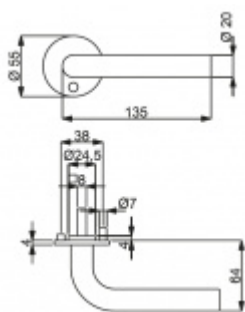

## Südmetail Patrik II-R, Flat, nerez Cylindrická vložka, Klika/koule - pravá

ID produktu: 4298

PLU: 32.50.5520

Dveřní kování s plochou rozetou

Speciální konstrukce umožňuje montáž rozety na plochu nebo zafrézování do dveří. Získáte tak zapuštěné rozety. Detaily k montáži naleznete v sekci video.

Klika je pevně spojená s rozetou a pružinovým mechanismem.

Kování je certifikováno dle EN 1906, 3. třída

V ceně kování je spojovací materiál pro tloušťku dveří v rozmezí 38-45 mm . Kování pro jinou tloušťku dveří lze také objednat je ale za příplatek cca 110,- Kč . Přesnou výši příplatku sdělíme po objednání .