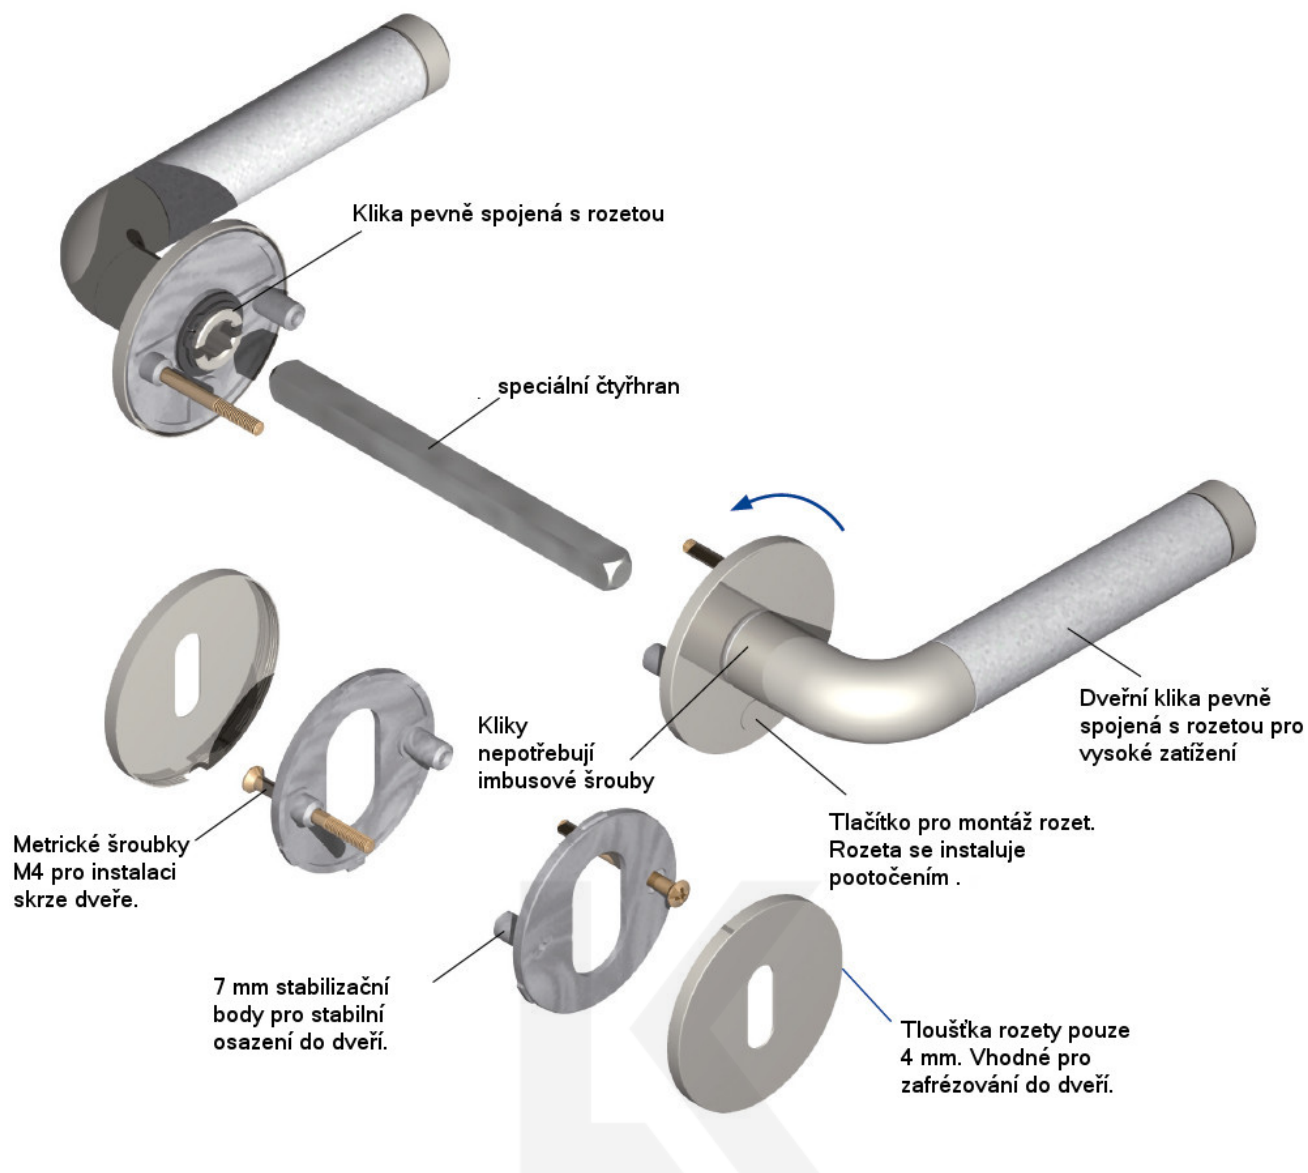

## Südmetail Patrik II-R, Flat, nerez Cylindrická vložka, Klika/koule - pravá

ID produktu: 4298

PLU: 32.50.5520

Dveřní kování s plochou rozetou

Speciální konstrukce umožňuje montáž rozety na plochu nebo zafrézování do dveří. Získáte tak zapuštěné rozety. Detaily k montáži naleznete v sekci video.

## TECHNICKÉ DETAILY