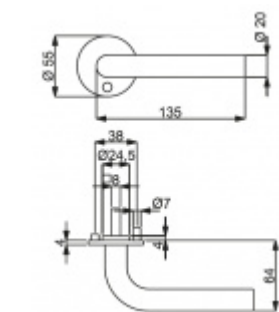

Produktový list

platný k 29. 6. 2024

luxusnikovani.cz
DELIVERED BY EFB

Südmetail Patrik II-R, Flat, nerez Cylindrická vložka, Klika/koule - pravá

ID produktu: 4298

PLU: 32.50.5520

Dveřní kování s plochou rozetou

Speciální konstrukce umožňuje montáž rozety na plochu nebo zafrézování do dveří. Získáte tak zapuštěné rozety. Detaily k montáži naleznete v sekci video.

Klika je pevně spojená s rozetou a pružinovým mechanismem.

Kování je certifikováno dle EN 1906, 3. třída

V ceně kování je spojovací materiál pro tloušťku dveří v rozmezí 38-45 mm . Kování pro jinou tloušťku dveří lze také objednat je ale za příplatek cca 110,- Kč . Přesnou výši příplatku sdělíme po objednání .

Vaše cena bez DPH

96,81 €

Vaše cena s DPH

117,14 €

Zobrazit produkt

TECHNICKÉ DETAILY