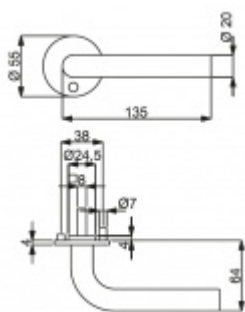

## Südmetail Patrik II-R, Flat, nerez Cylindrická vložka, Klika/koule - levá

ID produktu: 4299

PLU: 32.50.5530

Dveřní kování s plochou rozetou

Speciální konstrukce umožňuje montáž rozety na plochu nebo zafrézování do dveří. Získáte tak zapuštěné rozety. Detaily k montáži naleznete v sekci video.

Klika je pevně spojená s rozetou a pružinovým mechanismem.

Kování je certifikováno dle EN 1906, 3. třída

V ceně kování je spojovací materiál pro tloušťku dveří v rozmezí 38-45 mm . Kování pro jinou tloušťku dveří lze také objednat je ale za příplatek cca 110,- Kč . Přesnou výši příplatku sdělíme po objednání .