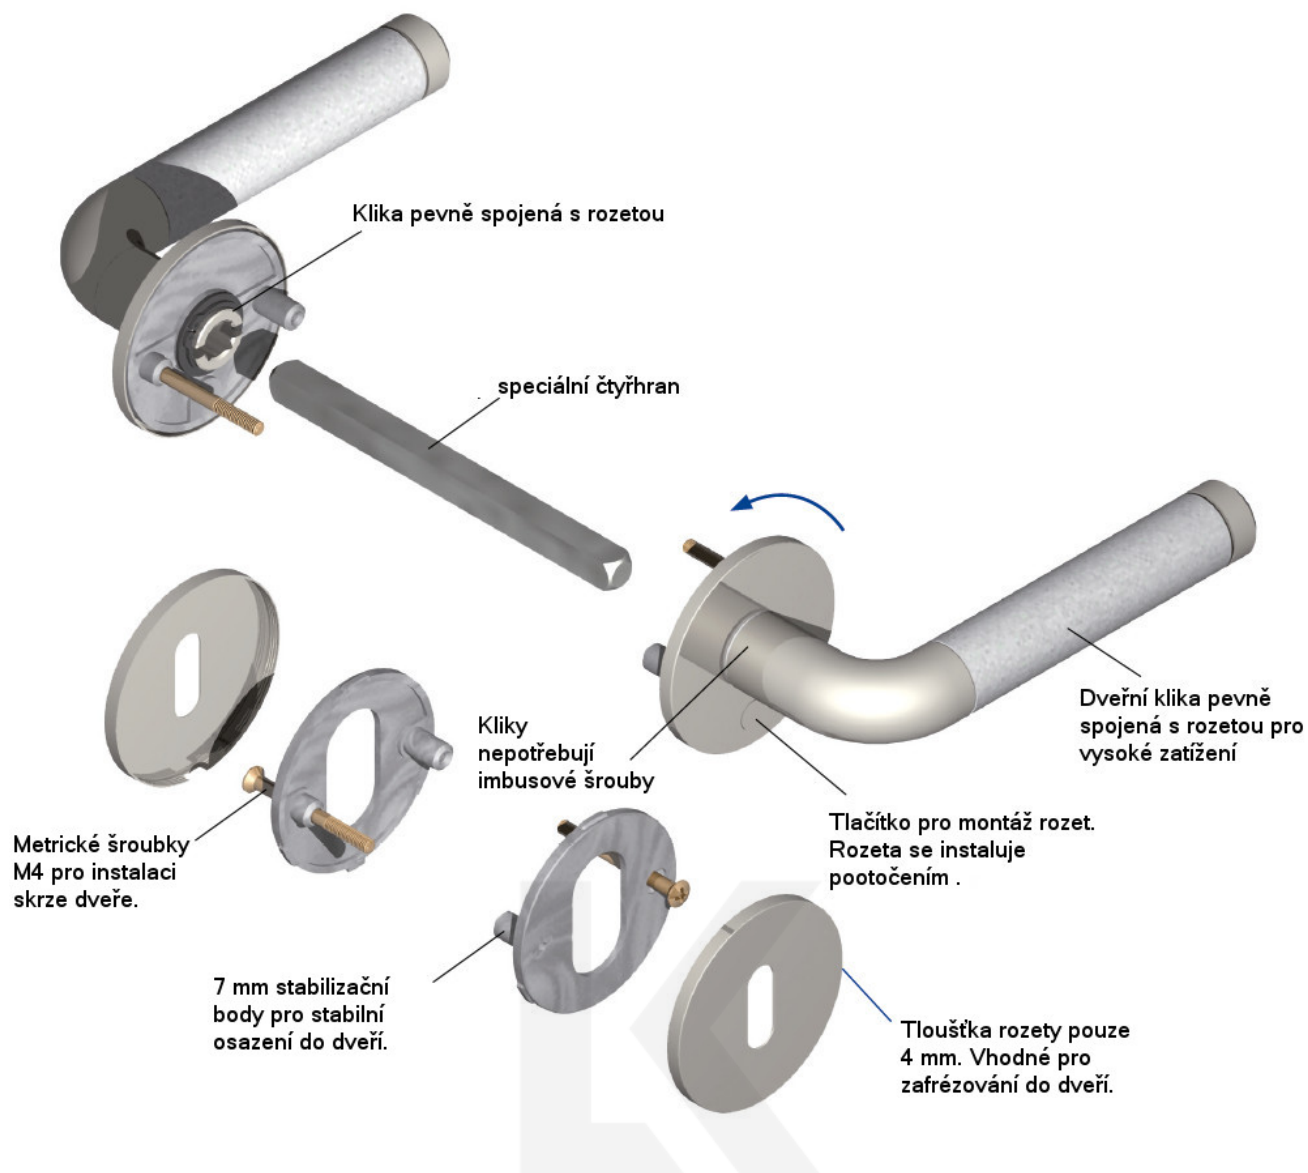

## Südmetail Patrik II-R, Flat, nerez Cylindrická vložka, Klika/koule - levá

ID produktu: 4299

PLU: 32.50.5530

Dveřní kování s plochou rozetou

Speciální konstrukce umožňuje montáž rozety na plochu nebo zafrézování do dveří. Získáte tak zapuštěné rozety. Detaily k montáži naleznete v sekci video.

## TECHNICKÉ DETAILY