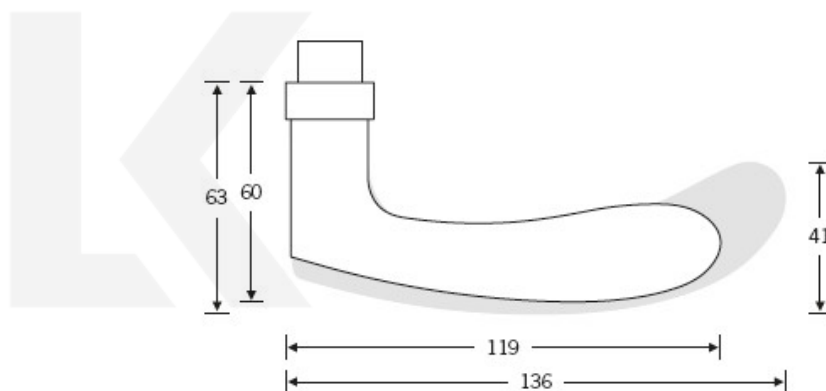

Produktový list

platný k 26. 6. 2024

luxusnikovani.cz
DELIVERED BY EFB

Kování FSB 12 1106 ASL Nerez kartáčovaná, klika / klika, WC uzamykání, čtyřhran 6 mm

FSB

ID produktu: 430

Model FSB 1106 je charakteristický tradičním tvarem klasických dveřních klik vyráběných již mnoho desetiletí. Návrh kliky vychází z menší verze FSB 1135. Tento model lze použít pro objektové dveře a v malé úpravě i pro panikové dveře. Dostupné jsou varianty v hliníku, nerez a bronz.