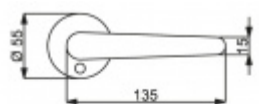

Produktový list

platný k 5. 7. 2024

luxusnikovani.cz
DELIVERED BY EFB

Südmetal Madrid R, Flat, nerez

Dveřní kování s plochou rozetou

Speciální konstrukce umožňuje montáž rozety na plochu nebo zafrézování do dveří. Získáte tak zapuštěné rozety. Detaily k montáži naleznete v sekci video.

Klika je pevně spojená s rozetou a pružinovým mechanismem.

Kování je certifikováno dle EN 1906, 3. třída

V ceně kování je spojovací materiál pro tloušťku dveří v rozmezí 38-45 mm. Kování pro jinou tloušťku dveří lze také objednat je ale za příplatek cca 110,- Kč. Přesnou výši příplatku sdělíme po objednání.