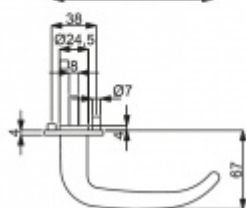

Produktový list

platný k 5. 7. 2024

luxusnikovani.cz
DELIVERED BY EFB

Südmetal Madrid R, Flat, nerez

Dveřní kování s plochou rozetou

Speciální konstrukce umožňuje montáž rozety na plochu nebo zafrézování do dveří. Získáte tak zapuštěné rozety. Detaily k montáži naleznete v sekci video.

Klika je pevně spojená s rozetou a pružinovým mechanismem.

Kování je certifikováno dle EN 1906, 3. třída

V ceně kování je spojovací materiál pro tloušťku dveří v rozmezí 38-45 mm. Kování pro jinou tloušťku dveří lze také objednat je ale za příplatek cca 110,- Kč. Přesnou výši příplatku sdělíme po objednání.

[Südmetal Madrid R, Flat, nerez](#)
[klika / klika, Obvyčejný klíč](#)

DETAIL

5 pracovních dní **93,32 € bez DPH**
112,92 € s DPH

Südmetail Madrid R, Flat, nerez
klika / klika, WC uzamykání, čtyřhran 8 mm