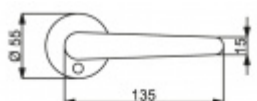

Produktový list

platný k 8. 7. 2024

luxusnikovani.cz
DELIVERED BY EFB

Südmetal Madrid R, Flat, nerez klika / klika, Obyčejný klíč

ID produktu: 4302

PLU: 32.50.2700

Dveřní kování s plochou rozetou

Speciální konstrukce umožňuje montáž rozety na plochu nebo zafrézování do dveří. Získáte tak zapuštěné rozety. Detaily k montáži naleznete v sekci video.

Klika je pevně spojená s rozetou a pružinovým mechanismem.

Kování je certifikováno dle EN 1906, 3. třída

V ceně kování je spojovací materiál pro tloušťku dveří v rozmezí 38-45 mm. Kování pro jinou tloušťku dveří lze také objednat je ale za příplatek cca 110,- Kč. Přesnou výši příplatku sdělíme po objednání.