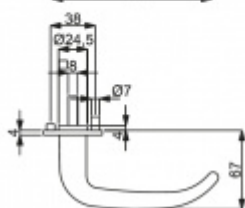

Produktový list

platný k 8. 7. 2024

luxusnikovani.cz
DELIVERED BY EFB

Südmetal Madrid R, Flat, nerez klika / klika, Obyčejný klíč

ID produktu: 4302

PLU: 32.50.2700

Dveřní kování s plochou rozetou

Speciální konstrukce umožňuje montáž rozety na plochu nebo zafrézování do dveří. Získáte tak zapuštěné rozety. Detaily k montáži naleznete v sekci video.

Klika je pevně spojená s rozetou a pružinovým mechanismem.

Kování je certifikováno dle EN 1906, 3. třída

V ceně kování je spojovací materiál pro tloušťku dveří v rozmezí 38-45 mm. Kování pro jinou tloušťku dveří lze také objednat je ale za příplatek cca 110,- Kč. Přesnou výši příplatku sdělíme po objednání.