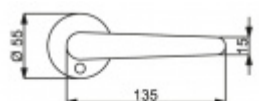

Produktový list

platný k 8. 7. 2024

luxusnikovani.cz
DELIVERED BY EFB

Südmetal Madrid R, Flat, nerez klika / klika, Cylindrická vložka

ID produktu: 4303

PLU: 32.50.2710

Dveřní kování s plochou rozetou

Speciální konstrukce umožňuje montáž rozety na plochu nebo zafrézování do dveří. Získáte tak zapuštěné rozety. Detaily k montáži naleznete v sekci video.

Klika je pevně spojená s rozetou a pružinovým mechanismem.

Kování je certifikováno dle EN 1906, 3. třída

V ceně kování je spojovací materiál pro tloušťku dveří v rozmezí 38-45 mm . Kování pro jinou tloušťku dveří lze také objednat je ale za příplatek cca 110,- Kč . Přesnou výši příplatku sdělíme po objednání .