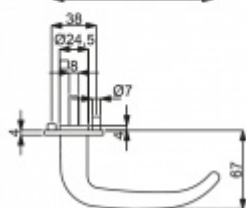

Produktový list

platný k 8. 7. 2024

luxusnikovani.cz
DELIVERED BY EFB

Südmetal Madrid R, Flat, nerez klika / klika, Cylindrická vložka

ID produktu: 4303

PLU: 32.50.2710

Dveřní kování s plochou rozetou

Speciální konstrukce umožňuje montáž rozety na plochu nebo zafrézování do dveří. Získáte tak zapuštěné rozety. Detaily k montáži naleznete v sekci video.

Klika je pevně spojená s rozetou a pružinovým mechanismem.

Kování je certifikováno dle EN 1906, 3. třída

V ceně kování je spojovací materiál pro tloušťku dveří v rozmezí 38-45 mm . Kování pro jinou tloušťku dveří lze také objednat je ale za příplatek cca 110,- Kč . Přesnou výši příplatku sdělíme po objednání .