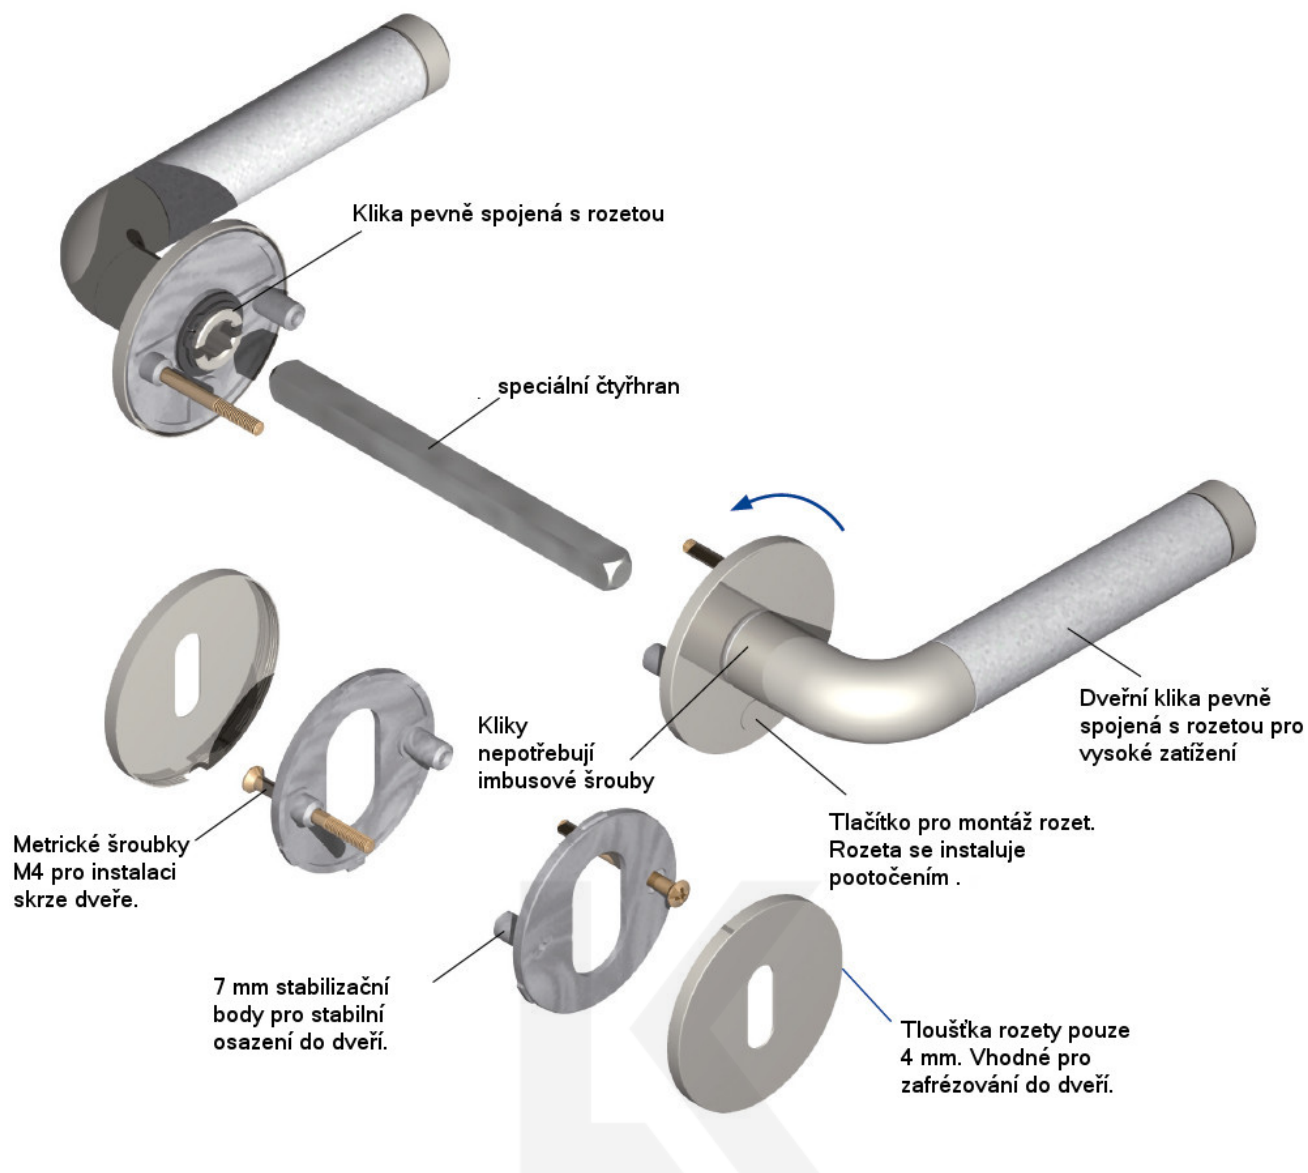

## Südmetail Madrid R, Flat, nerez Cylindrická vložka, Klika/koule - pravá

ID produktu: 4304

PLU: 32.50.2720

Dveřní kování s plochou rozetou

Speciální konstrukce umožňuje montáž rozety na plochu nebo zafrézování do dveří. Získáte tak zapuštěné rozety. Detaily k montáži naleznete v sekci video.

## TECHNICKÉ DETAILY