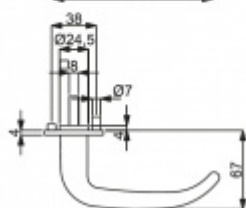

## Südmetail Madrid R, Flat, nerez Cylindrická vložka, Klika/koule - pravá

ID produktu: 4304

PLU: 32.50.2720

Dveřní kování s plochou rozetou

Speciální konstrukce umožňuje montáž rozety na plochu nebo zafrézování do dveří. Získáte tak zapuštěné rozety. Detaily k montáži naleznete v sekci video.

Klika je pevně spojená s rozetou a pružinovým mechanismem.

Kování je certifikováno dle EN 1906, 3. třída

V ceně kování je spojovací materiál pro tloušťku dveří v rozmezí 38-45 mm . Kování pro jinou tloušťku dveří lze také objednat je ale za příplatek cca 110,- Kč . Přesnou výši příplatku sdělíme po objednání .