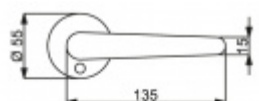

## Südmetail Madrid R, Flat, nerez Cylindrická vložka, Klika/koule - pravá

ID produktu: 4304

PLU: 32.50.2720

Dveřní kování s plochou rozetou

Speciální konstrukce umožňuje montáž rozety na plochu nebo zafrézování do dveří. Získáte tak zapuštěné rozety. Detaily k montáži naleznete v sekci video.

Klika je pevně spojená s rozetou a pružinovým mechanismem.

Kování je certifikováno dle EN 1906, 3. třída

V ceně kování je spojovací materiál pro tloušťku dveří v rozmezí 38-45 mm . Kování pro jinou tloušťku dveří lze také objednat je ale za příplatek cca 110,- Kč . Přesnou výši příplatku sdělíme po objednání .