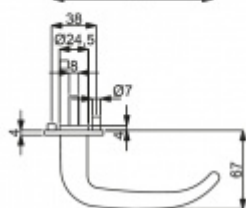

Produktový list

platný k 8. 7. 2024

luxusnikovani.cz
DELIVERED BY EFB

Südmetal Madrid R, Flat, nerez Cylindrická vložka, Klika/koule - levá

ID produktu: 4305

PLU: 32.50.2730

Dveřní kování s plochou rozetou

Speciální konstrukce umožňuje montáž rozety na plochu nebo zafrézování do dveří. Získáte tak zapuštěné rozety. Detaily k montáži naleznete v sekci video.

Klika je pevně spojená s rozetou a pružinovým mechanismem.

Kování je certifikováno dle EN 1906, 3. třída

V ceně kování je spojovací materiál pro tloušťku dveří v rozmezí 38-45 mm . Kování pro jinou tloušťku dveří lze také objednat je ale za příplatek cca 110,- Kč . Přesnou výši příplatku sdělíme po objednání .