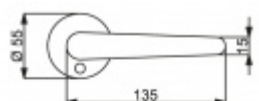

Produktový list

platný k 8. 7. 2024

luxusnikovani.cz
DELIVERED BY EFB

Südmetal Madrid R, Flat, nerez Cylindrická vložka, Klika/koule - levá

ID produktu: 4305

PLU: 32.50.2730

Dveřní kování s plochou rozetou

Speciální konstrukce umožňuje montáž rozety na plochu nebo zafrézování do dveří. Získáte tak zapuštěné rozety. Detaily k montáži naleznete v sekci video.

Klika je pevně spojená s rozetou a pružinovým mechanismem.

Kování je certifikováno dle EN 1906, 3. třída

V ceně kování je spojovací materiál pro tloušťku dveří v rozmezí 38-45 mm . Kování pro jinou tloušťku dveří lze také objednat je ale za příplatek cca 110,- Kč . Přesnou výši příplatku sdělíme po objednání .