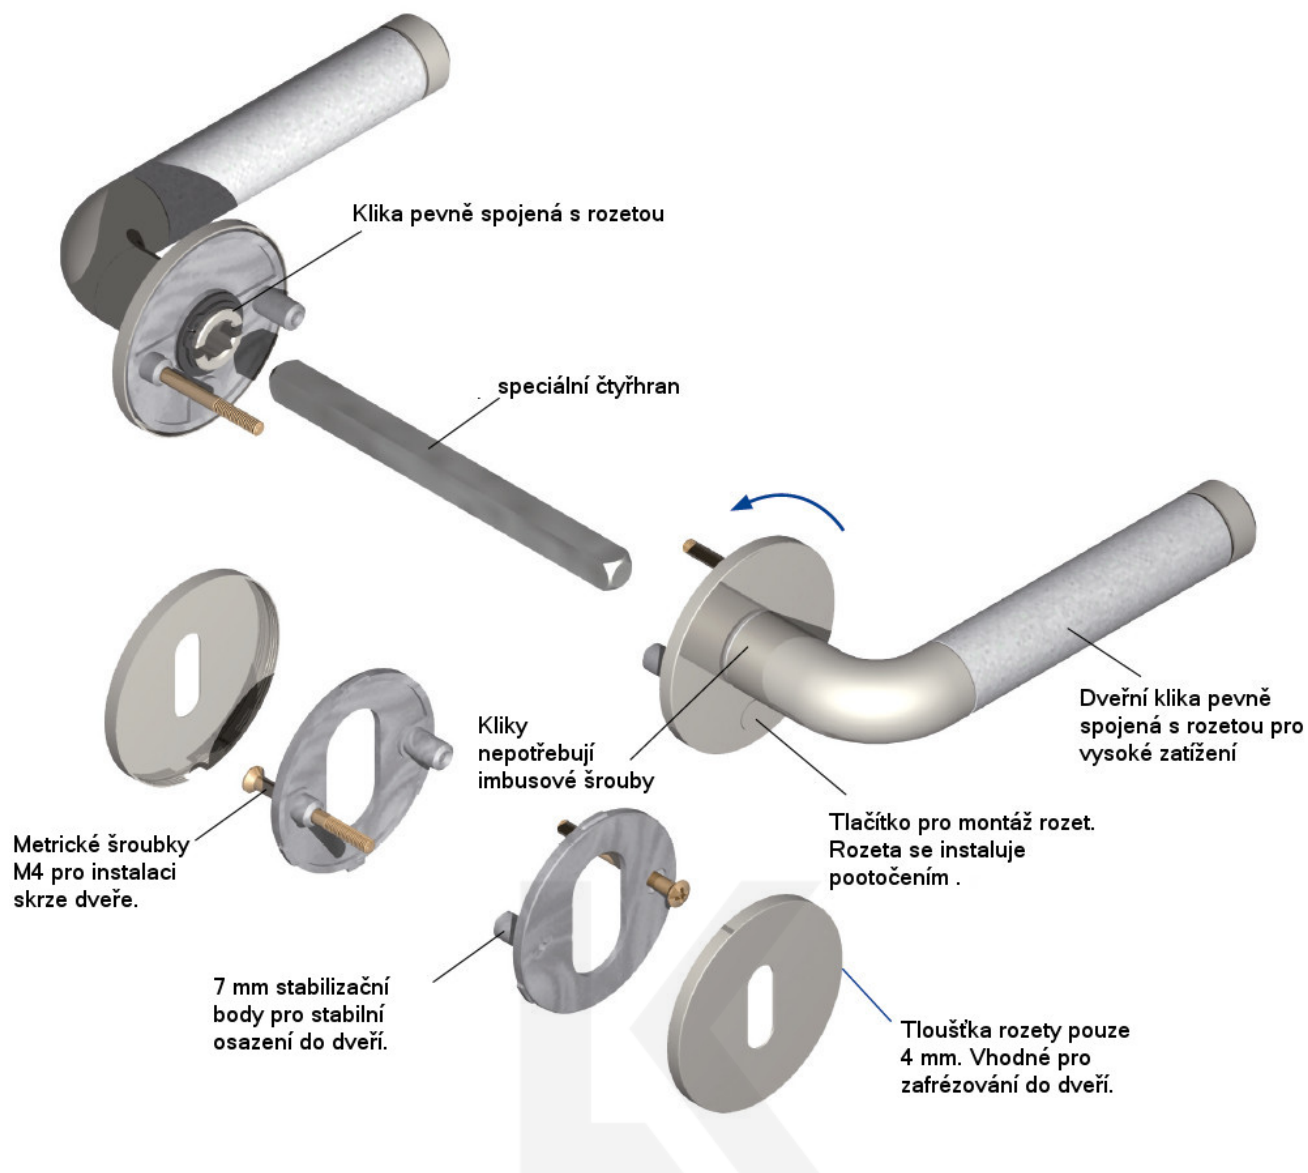

## Südmetail Madrid R, Flat, nerez klika / klika, WC uzamykání, čtyřhran 8 mm

ID produktu: 4306

PLU: 32.50.2740

Dveřní kování s plochou rozetou

Speciální konstrukce umožňuje montáž rozety na plochu nebo zafrézování do dveří. Získáte tak zapuštěné rozety. Detaily k montáži naleznete v sekci video.

## TECHNICKÉ DETAILY