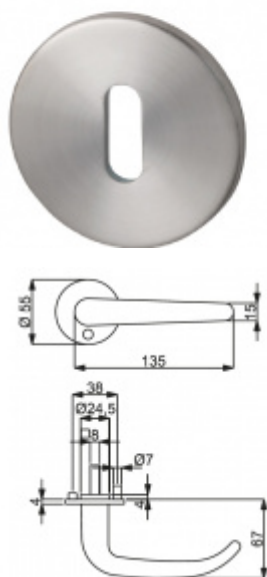

## Südmetail Madrid R, Flat, nerez klika / klika, WC uzamykání, čtyřhran 8 mm

ID produktu: 4306

PLU: 32.50.2740

Dveřní kování s plochou rozetou

Speciální konstrukce umožňuje montáž rozety na plochu nebo zafrézování do dveří. Získáte tak zapuštěné rozety. Detaily k montáži naleznete v sekci video.

Klika je pevně spojená s rozetou a pružinovým mechanismem.

Kování je certifikováno dle EN 1906, 3. třída

V ceně kování je spojovací materiál pro tloušťku dveří v rozmezí 38-45 mm . Kování pro jinou tloušťku dveří lze také objednat je ale za příplatek cca 110,- Kč . Přesnou výši příplatku sdělíme po objednání .