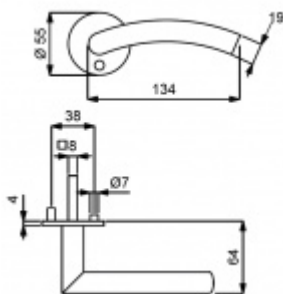

Produktový list

platný k 26. 6. 2024

luxusnikovani.cz
DELIVERED BY EFB

Südmetall Lisa-R, Flat, nerez

Dveřní kování s plochou rozetou

Speciální konstrukce umožňuje montáž rozety na plochu nebo zafrézování do dveří. Získáte tak zapuštěné rozety. Detaily k montáži naleznete v sekci video.

Klika je pevně spojená s rozetou.

Kování je certifikováno dle EN 1906, 3. třída

V ceně kování je spojovací materiál pro tloušťku dveří v rozmezí 38-45 mm . Kování pro jinou tloušťku dveří lze také objednat je ale za příplatek cca 110,- Kč . Přesnou výši příplatku sdělíme po objednání .

[Südmetall Lisa-R, Flat, nerez](#)
[klika / klika, Cylindrická vložka](#)

DETAIL

5 pracovních dní **1 658 Kč bez DPH**
2 006,18 Kč s DPH

Südmetail Lisa-R, Flat, nerez
klika / klika, WC uzamykání, čtyřhran 8 mm