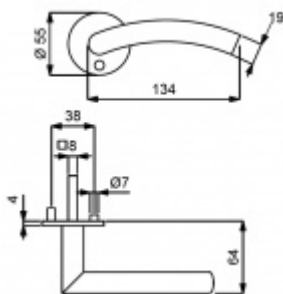

## Südmetail Lisa-R, Flat, nerez klika / klika, Obyčejný klíč

ID produktu: 4319

PLU: 32.50.0800

Dveřní kování s plochou rozetou

Speciální konstrukce umožňuje montáž rozety na plochu nebo zafrézování do dveří. Získáte tak zapuštěné rozety. Detaily k montáži naleznete v sekci video.

Klika je pevně spojená s rozetou.

Kování je certifikováno dle EN 1906, 3. třída

V ceně kování je spojovací materiál pro tloušťku dveří v rozmezí 38-45 mm . Kování pro jinou tloušťku dveří lze také objednat je ale za příplatek cca 110,- Kč . Přesnou výši příplatku sdělíme po objednání .