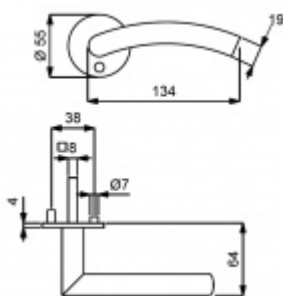

Produktový list

platný k 1. 7. 2024

luxusnikovani.cz
DELIVERED BY EFB

Südmetail Lisa-R, Flat, nerez klika / klika, WC uzamykání, čtyřhran 8 mm

ID produktu: 4323

PLU: 32.50.0840

Dveřní kování s plochou rozetou

Speciální konstrukce umožňuje montáž rozety na plochu nebo zafrézování do dveří. Získáte tak zapuštěné rozety. Detaily k montáži naleznete v sekci video.

Klika je pevně spojená s rozetou.

Kování je certifikováno dle EN 1906, 3. třída