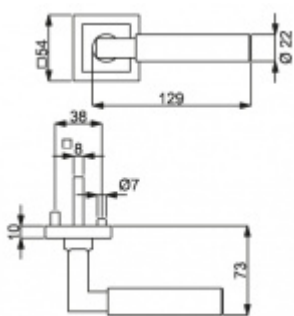

Produktový list

platný k 26. 6. 2024

luxusnikovani.cz
DELIVERED BY EFB

Cylindrická vložka

Súdmetall Alaska Square-R, chrom leštěný/černá, TopSpeed klika / klika, Cylindrická vložka

ID produktu: 4787

PLU: 32.52.7910

Sada kování pro interiérové dveře v objektovém standardu dle EN 1906 (3. třída)

Klika je osazena pevně na rozetě s bajonetovým mechanismem.

Kování je vyrobeno z masivní mosazi s povrchovou úpravou lesk.

Kování je možné použít také pro interiérové dveře s vysokým zatížením ve veřejných objektech.

Testováno na 1,2 milionu otevíracích cyklů.

- 12 let záruka na funkci
- Objektové provedení i pro standardní interiérové dveře
- Ocelová konstrukce pod rozetami
- Extrémně rychlá a bezchybná montáž
- Klika pevně spojená s rozetou a pružinovým mechanismem.

Sada kování obsahuje spojovací materiál a čtyřhran pro tloušťku dveří 38-42 mm.

Větší tloušťka dveří je možná dle zadání. Příplatek cca 100,- Kč / sada

Čtyřhran u WC zamykání má rozměr 8x8 mm.