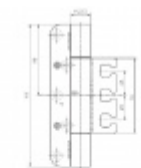

Simonswerk Variant VX 7939/160-4 FD VBRplus Matný chrom

SIMONSWERK

ID produktu: 4846

Závěs pro falcové dveře v objektivém provedení s vysokým zatížením

Odolný proti ohni a kouři

Seřizovatelný ve třech dimenzích

Tloušťka materiálu 4 mm

Provedení pravolevé

Příprava pro instalaci těsnění do hrany

Nosnost páru pantů: 400 kg

Nutné přikoupit odpovídající kapsu do zárubně.

Baleno po 2 ks. Lze objednat i jiný počet, je však potřeba počítat s příplatkem za rozbalení.

Uvedená cena za 1 ks

Povrch matný chrom